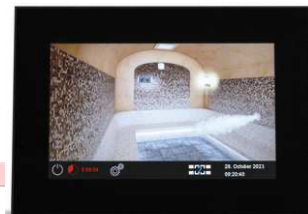

## Données techniques :

- Puissance maximum du poêle : 9kW
- Alimentation : 400V 3N AC
- Plage de réglage du temps de pré-réglage : 6h, 12h ou sans limite
- Plage de réglage de la température : 30°C à 115°C
- Présélection du temps : 24h
- Éclairage puissance maximale : 100W
- Ventilation puissance maximale : 100W
- Notice du tableau de commande
- Menu de navigation en 20 langues
- 8 cabines peuvent être commandées par 1 tableau
- Système de commande multifonctionnel et universel pour wellness - commande pour sauna, infrarouge, bain de vapeur, hammam
- Interface utilisateur graphique - pour opération simple et intuitive
- Pour sauna sec et humide
- Niveau d'utilisateur et niveau de service (avec code PIN)
- Verrouillage de l'affichage et mode maison de vacances innovant
- Minuterie hebdomadaire avec 4 programmes par jour et réglages individuels du climat
- Télécommande par un smartphone avec une application gratuite
- Contact sec avec synchronisation pour les appareils externes
- Grand nombre de fonctions spéciales : hystérésis, température manipulation, intervalles de service, données d'exploitation, etc
- Système de sauvegarde & restauration et fonction d'image système