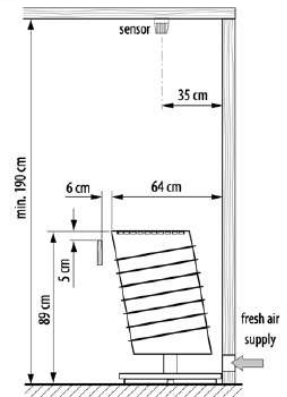

400V

9-15kW

9-25m³

40kg

POÊLE FUTURE

Matériaux du poêle :

Pièces Externes : Acier inoxydable noir mat

Pièces internes : Acier inoxydable

Données techniques :

- Tension du poêle : 400V
- Pour usage particulier uniquement
- Pierre Diabas incluses (40kg)
- Volume du sauna entre 9 et 14m³ → 9kW
- Volume du sauna entre 11 et 15m³ → 10kW
- Volume du sauna entre 14 et 18m³ → 12kW
- Volume du sauna entre 18 et 25m³ → 15kW
- Notice du poêle
- Câble de raccordement prémonté (8m)

Accessoires non inclus :

- Câbles
- Boîtier de raccordement
- Sonde de température
- Tableau de commande

Dimensions du poêle :

640x600x890mm (L x P x H)

Option à choisir à la commande :

- Poêle avec pied et tête en pierre naturelle Nero Impala

- Poêle 9kW (948144)
- Poêle 10kW (948145)
- Poêle 12kW (948147)
- Poêle 15kW (948148)

Distance de sécurité Poêle Future

- Poêle avec pied et tête en pierre naturelle Giallo Veneziano

- Poêle 9kW (948164)
- Poêle 10kW (948165)
- Poêle 12kW (948167)
- Poêle 15kW (948168)

- Protège-poêle acier inoxydable avec fixation (948109)

- Poêle avec pied et tête en pierre naturelle Silver Wave

- Poêle 9kW (948184)
- Poêle 10kW (948185)
- Poêle 12kW (948187)
- Poêle 15kW (948188)

- Fixations pour protège poêle (948108)

- LED Sous le pied

- Système de sécurité EOSafe L avec 27mm Réflecteur (948916)

BLEU BIEN-ÊTRE
SAUNOTHEQUE