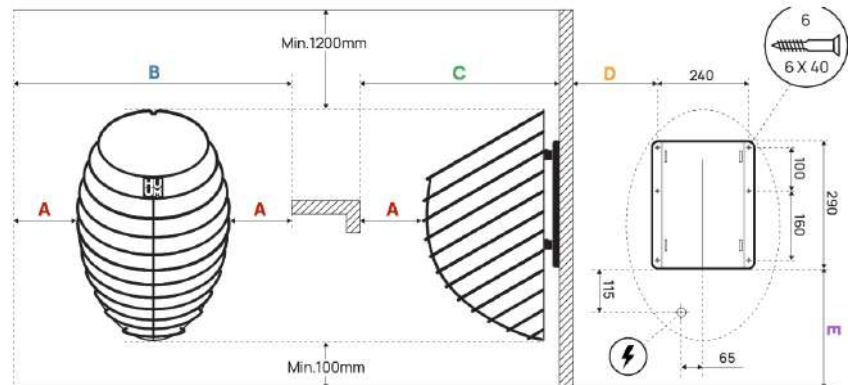

POÊLE DROP

Matériaux du poêle :

Pièces Externes : Acier inoxydable

Pièces internes : Acier inoxydable

Données techniques :

- Tension du poêle : 400V
- Volume du sauna entre 3 et 7m³ → 4,5kW
- Volume du sauna entre 5 et 10m³ → 6kW
- Volume du sauna entre 8 et 15m³ → 9kW
- Notice du poêle
- Kit de fixation

Accessoires non inclus :

- Poids des pierres à prévoir 55kg
- Câbles
- Tableau de commande
- Boîtier de raccordement

Dimensions du poêle :

- 390x335x590mm (L x P x H)

Option à choisir à la commande :

- Poêle 4,5kW (4744103010042)
- Poêle 6kW (4744103010066)
- Poêle 9kW (4744103010097)

Accessoires :

Pierres à sauna R-990

Référence : 1-027-949
Dimensions du produit : 50-100mm
Conditionnement : 20kg

Pierres à sauna rondes R-991

Référence : 1-028-978
Dimensions du produit : 50-100mm
Conditionnement : 15kg

Bride d'encastrement dans les bancs

Référence : 4744103019090

Protège-poêle

Référence : 4744103019007

Distance de sécurité Poêle Drop

	A	B	C	D	E
4,5kW	100	590	435	170	310
6kW	120	630	455	190	310
9kW	150	690	485	220	310

Résistances			
Référence	Poêle	Composition du kit	Puissance
4744103019014	Drop 4,5kW	3/3	1500W /230V
4744103019021	Drop 6kW	3/3	2000W/230V
4744103019014	Drop 9kW	3/5	1500W /230V
4744103019021	Drop 9kW	2/5	2000W/230V