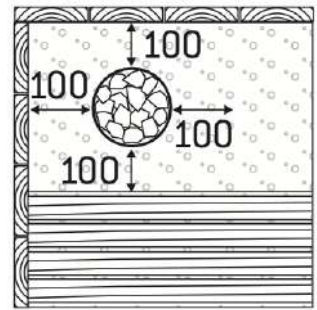

Option à choisir à la commande :

- Poêle 10-13,5kW (1-045-634)
- Poêle 16,5-20kW (1-045-635)

	A	B
10-13.5kW	550	1900
16.5-20kW	750	2100

Distance de sécurité Poêle Cilindro Pro

Résistances				
Nom	Référence	Poêle	Composition du Kit	Puissance
ZSC-022	1-048-901	Cilindro 10-13.5kW	6/6	2200W /230V
ZSC-022	ZSC-022	Cilindro 16.5-20kW	9/9	2200W /230V

BLEU BIEN-ÊTRE
SAUNATHÈQUE