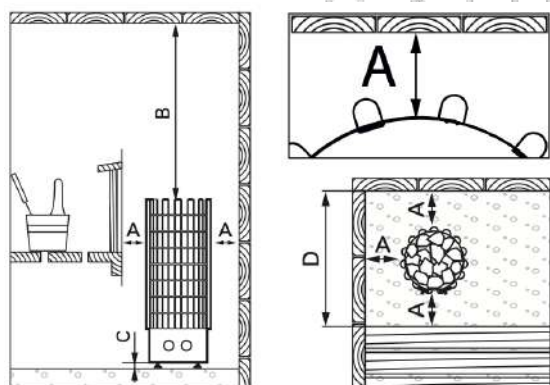

Accessoires non inclus :

- Poids des pierres à prévoir 90kg

Dimensions du poêle :

320x320x930mm (L x P x H)

Option à choisir à la commande :

- Poêle 7kW (1-053-264)
- Poêle 9kW (1-053-240)

| | A | B | C | D | E |
|-----|-----|-----|----|----|-----|
| 7kW | 100 | 850 | 30 | 50 | 570 |
| 9kW | 100 | 850 | 30 | 50 | 570 |