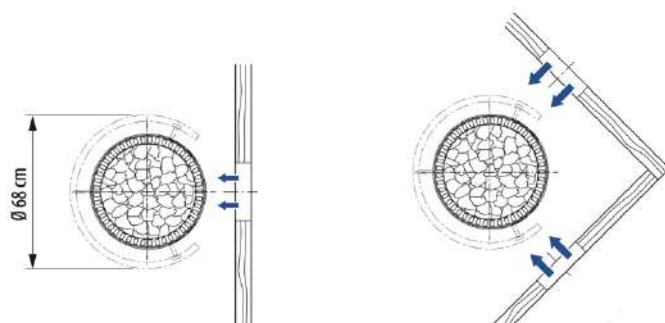

Accessoires non inclus :

- Poids des pierres à prévoir 25kg
- Câbles
- Boîtier de raccordement
- Sonde de température
- Tableau de commande