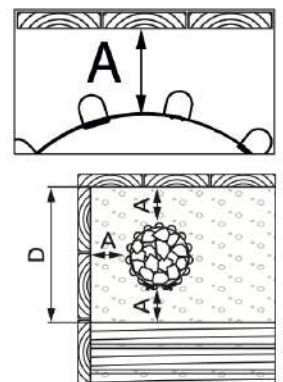

Option à choisir à la commande :

- Poêle 7kW (1-052-889)
- Poêle 9kW (1-052-890)
- Poêle 11kW (1-052-950)

	A	B	C	D	E
7kW	100	850	30	50	570
9kW	100	850	30	50	570
11kW	100	100	830	30	565

Distance de sécurité Poêle Cilindro XE

Résistances				
Nom	Référence	Poêle	Composition du Kit	Puissance
ZRH-720	1-046-071	Cilindro 7kW	3/3	2260W/230V
ZSE-259	1-046-070	Cilindro 9kW	3/3	3000W/230V
ZSC-360	1-046-073	Cilindro 11kW	3/3	3600W/230V

BLEU BIEN-ÊTRE
SAUNATHÈQUE