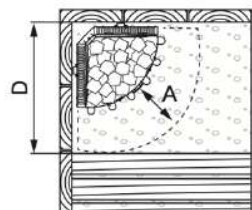

Résistances

Nom	Référence	Poêle	Composition du Kit	Puissance
ZRH-720	1-046-071	Glow 7kW	3/3	2260W /230V
ZSE-259	1-046-070	Glow 9kW	3/3	3500W /230V