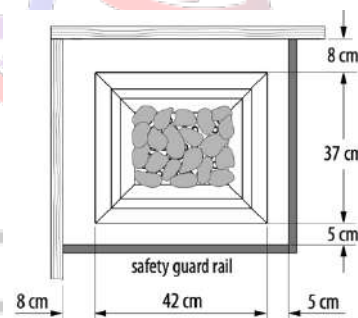

Accessoires non inclus :

- Câbles
- Boîtier de raccordement
- Sonde de température
- Tableau de commande

Dimensions du poêle :

420x370x800mm (L x P x H)

Option à choisir à la commande :

- Poêle 6kW (947487)
- Poêle 8kW (947488)
- Poêle 10kW (94748)