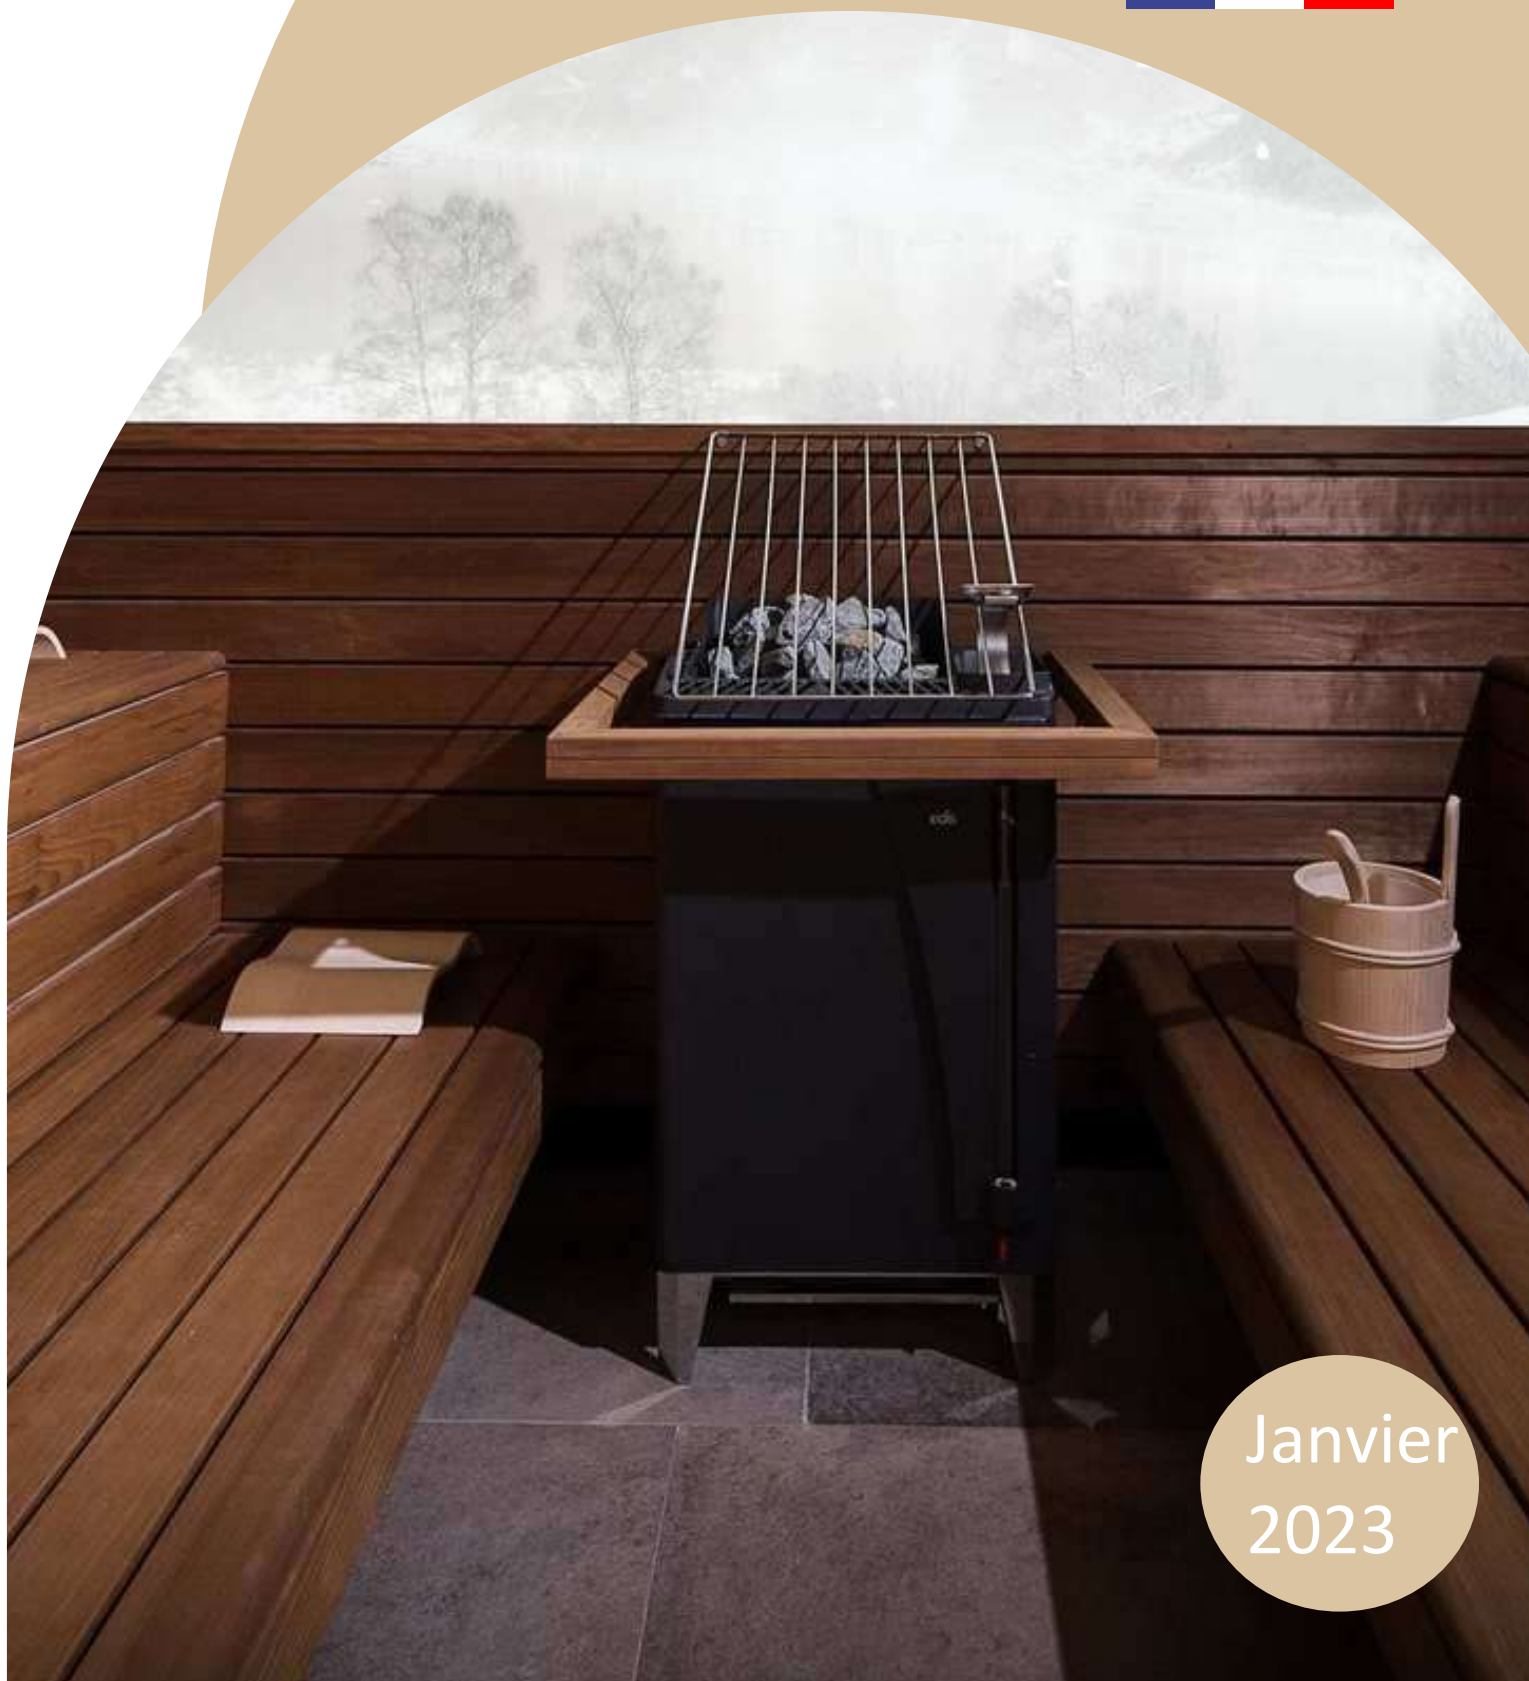

Gamme Poêle Combi

BLEU BIEN-ÊTRE®
SAUNATHÈQUE

Janvier
2023