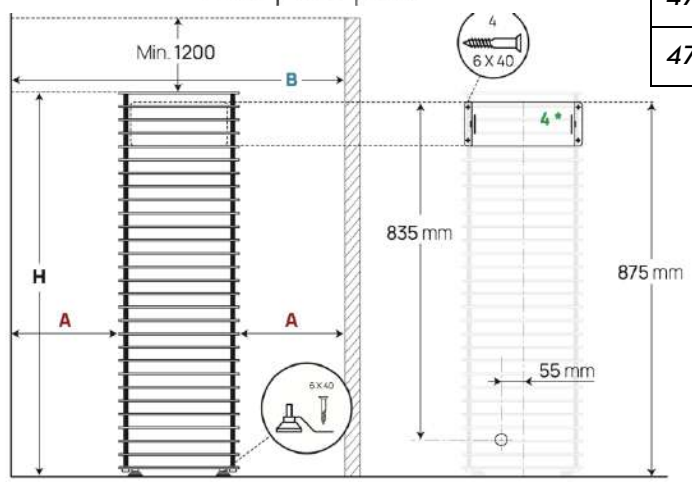

Distance de sécurité Poêle Steel

	A	B	H
6kW	60	390	975
9kW	240	750	975
10,5kW	240	750	975