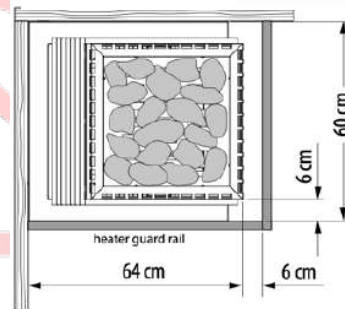

Accessoires non inclus :

- Câbles
- Boîtier de raccordement
- Sonde de température
- Tableau de commande

Dimensions du poêle :

640x600x890mm (L x P x H)

Option à choisir à la commande :

- Poêle avec pied et tête en pierre naturelle Nero Impala