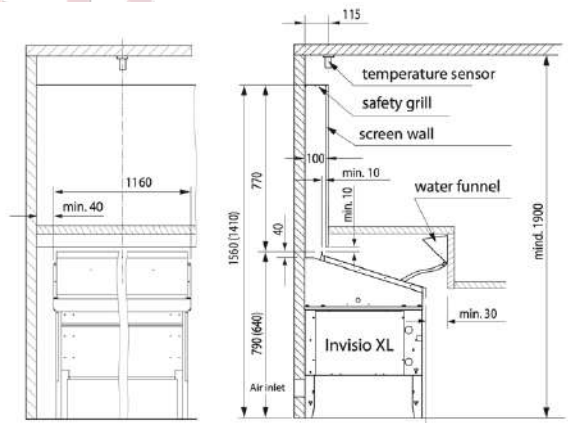

Option à choisir à la commande :

- Poêle Anthacite :
  - o Poêle 9kW (94 5816)
  - o Poêle 12kW (94 6391)
- Poêle Acier inoxydable :
  - o Poêle 9kW (94 5522)
  - o Poêle 12kW (94 6390)

Distance de sécurité Poêle Invisio XL