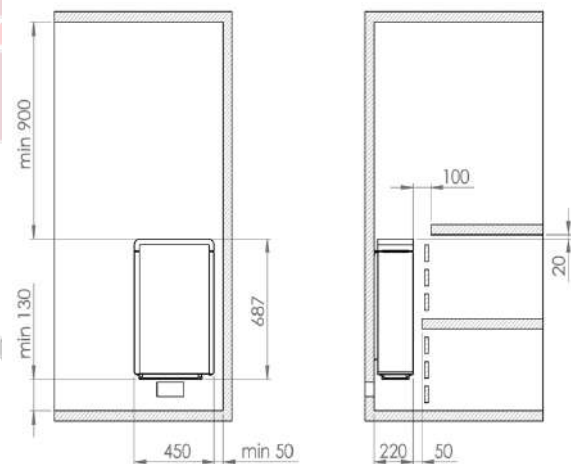

Distance de sécurité Concept R mini

Résistances				
Nom	Référence	Poêle	Composition du Kit	Puissance
HP-CPRM-115	1-043-621	Concept R 3,5kW	3/3	1100W /230V
HP02-004	1-028-518	Concept R 4,5kW	3/3	1500W /230V
HP02-005	1-028-503	Concept R 6kW	3/3	2000W /230V
HP-CPRM-250	1-042-346	Concept R 7,5kW	3/3	2500W /230V

BLEU BIEN-ÊTRE
SAUNATHÈQUE