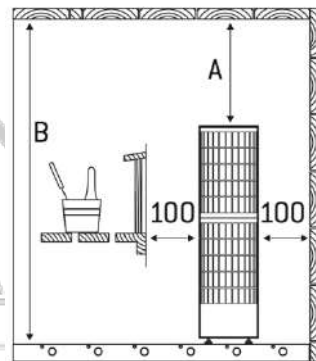

Option à choisir à la commande :

- Poêle 10-13,5kW (1-045-634)
- Poêle 16,5-20kW (1-045-635)

	A	B
10-13.5kW	550	1900
16.5-20kW	750	2100

Distance de sécurité Poêle Cilindro Pro

Résistances				
Nom	Référence	Poêle	Composition du Kit	Puissance
ZSC-022	1-048-901	Cilindro 10-13.5kW	6/6	2200W /230V
ZSC-022	ZSC-022	Cilindro 16.5-20kW	9/9	2200W /230V

BLEU BIEN-ÊTRE
SAUNATHÈQUE