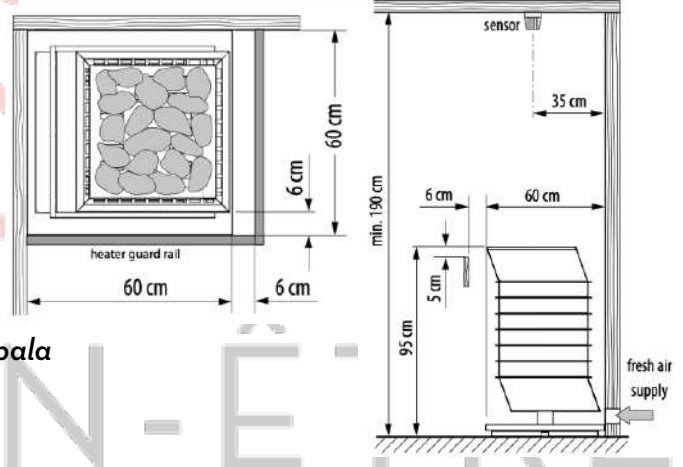

Accessoires non inclus :

- Câbles
- Boîtier de raccordement
- Sonde de température
- Tableau de commande

Dimensions du poêle :

640x600x890mm (L x P x H)

Distance de sécurité Poêle Vision

Option à choisir à la commande :