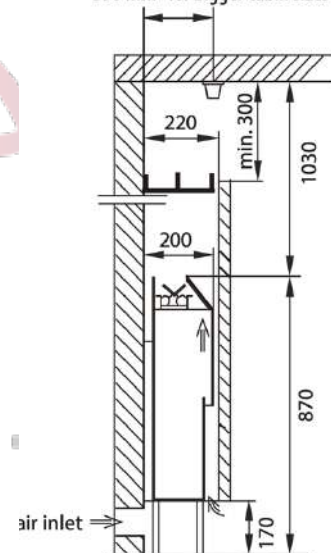

Option à choisir à la commande :

- Poêle 6kW (94 4887)
- Poêle 7.5kW (94 4888)
- Poêle 9kW (94 4889)
- Poêle 12kW (94 8608)

190 mm for cabin size up to 2 x 2 m
390 mm for bigger cabin sizes