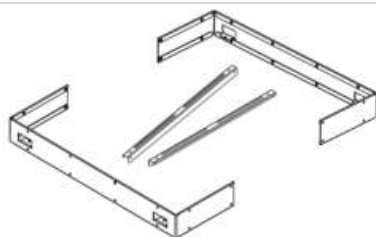

Protège-poêle en bois « Emotion » Tilleul

Référence : **1-045-854**
Pour poêle 12kW et 15kW

Protège-poêle en bois « Emotion » Noyer

Référence : **1-045-852**
Pour poêle 12kW et 15kW

Support de fixation

Référence : **1-027-777**