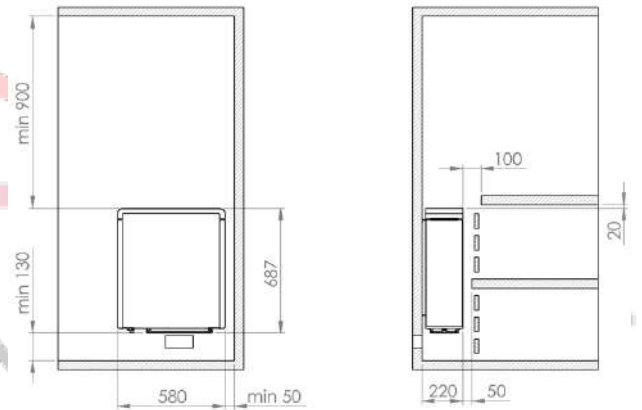

Dimensions du poêle :

580x220x687mm (L x P x H)

Distance de sécurité Concept R mini Combi

Option à choisir à la commande :

- Poêle 4,5kW (1-041-406)
- Poêle 6kW (1-041-407)
- Poêle 7,5kW (1-041-408)

Résistances				
Nom	Référence	Poêle	Composition du Kit	Puissance
HP02-004	1-028-518	Concept R 4,5kW	3/3	1500W/230V
HP02-005	1-028-503	Concept R 6kW	3/3	2000W/230V
HP-CPRM-250	1-042-346	Concept R 7,5kW	3/3	2500W/230V

BLEU BIEN-ÊTRE
SAUNATHÈQUE