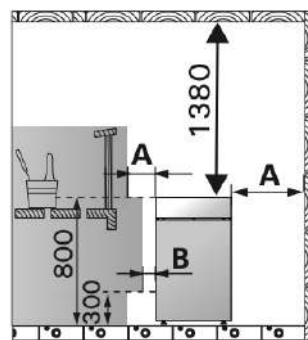

Dimensions du poêle :

Poêle 18kW, 21kW et 24kW : 725x500x920(L x P x H)

Poêle 30kW, 33kW et 36kW : 980x500x920mm (L x P x H)

Distance de sécurité Qube 240/360

Option à choisir à la commande :

- Poêle 18-21-24kW (1-041-536)
- Poêle 30-33-36kW (1-049-850)