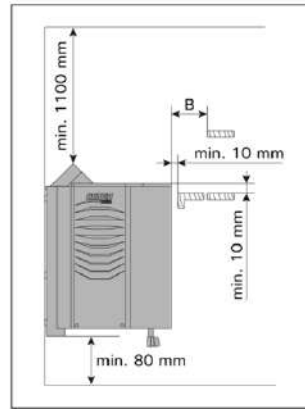

Dimensions du poêle :

450x380x540mm (L x P x H)

Option à choisir à la commande :

- Poêle 6kW (1-045-774)
- Poêle 9kW (1-045-775)

Accessoires :

Pierres à sauna R-990

Référence : 1-027-949

Dimensions du produit : 50-100mm

Conditionnement : 20kg

Pierres à sauna rondes R-991

Référence : 1-028-978

Dimensions du produit : 50-100mm

Conditionnement : 15kg

	A	B	C	D
6kW	50	50	1100	80
9kW	120	100	1100	80

Distance de sécurité Poêle Vega Combi

Résistances				
Nom	Référence	Poêle	Composition du Kit	Puissance
ZSB-226	1-046-062	Vega 6kW	3/4	2000W/230V
ZSB-229	1-046-061	Vega 9kW	3/4	3000W/230V
ZSB-571	1-046-030	Vega 9kW	1/4	2000W/230V

BLEU BIEN-ÊTRE
SAUNATHÈQUE