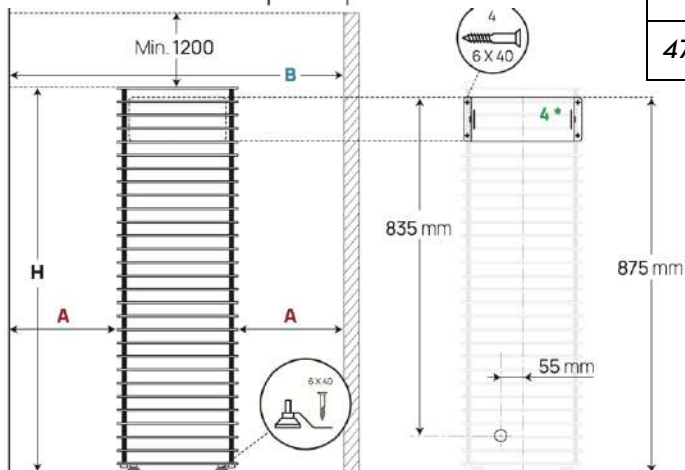

Distance de sécurité Poêle Cliff

	A	B	H
6kW	60	390	975
9kW	240	750	975
10,5kW	240	750	975