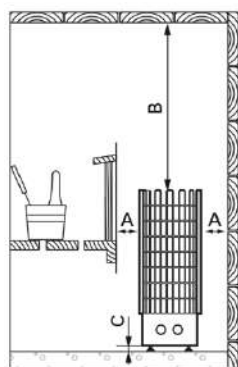

A	B	C	D	E
7kW	100	850	30	50	570
9kW	100	850	30	50	570

Distance de sécurité Poêle Glow E

BLEU BIEN-ÊTRE

SAUNATHÈQUE