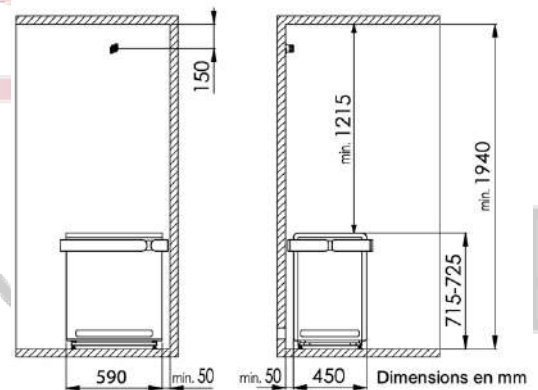

230/400V 9-10,5kW 2,5kW 9-15m³ 35kg

POÊLE CONCEPT R COMBI

Matériaux du poêle :

Pièces Externes : Acier inoxydable peint époxy noir

Pièces internes : Acier inoxydable

Données techniques :

- Puissance de l'évaporateur : 2,5kW
- Coque de recouvrement lavable au lave-vaisselle
- Tension du poêle : 230/400V
- Facilité d'entretien grâce au boîtier de raccordement amovible
- Technologie 3 enveloppes
- Pieds réglables en hauteur
- Volume du sauna entre 9 et 14m³ → 9kW
- Volume du sauna entre 10 et 15m³ → 10,5kW
- Notice du poêle

Accessoires non inclus :

- Poids des pierres à prévoir entre 35kg
- Boîtier de raccordement
- Sonde de température
- Tableau de commande
- Câbles

Dimensions du poêle :

Poêle 9kW et 10,5kW : 590x450x715-25mm (L x P x H)

Option à choisir à la commande :

- Poêle 9kW (1-027-775)
- Poêle 10,5kW (1-027-776)

Distance de sécurité Concept R 9kW et 10,5kW

Résistances				
Nom	Référence	Poêle	Composition du Kit	Puissance
HP02-004	1-028-518	Concept R 9kW	6/6	1500W/230V
HP02-004	1-028-518	Concept R 10.5kW	3/6	1500W/230V
HP02-005	1-028-503	Concept R 10.5kW	3/6	2000W/230V

BLEU BIEN-ÊTRE

SAUNATHÈQUE