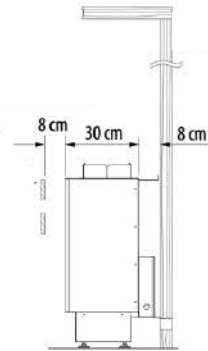

Accessoires non inclus :

- Poids des pierres à prévoir 40kg
- Câbles
- Boîtier de raccordement
- Sonde de température
- Tableau de commande

Dimensions du poêle :

630x380x720mm (L x P x H)

Option à choisir à la commande :