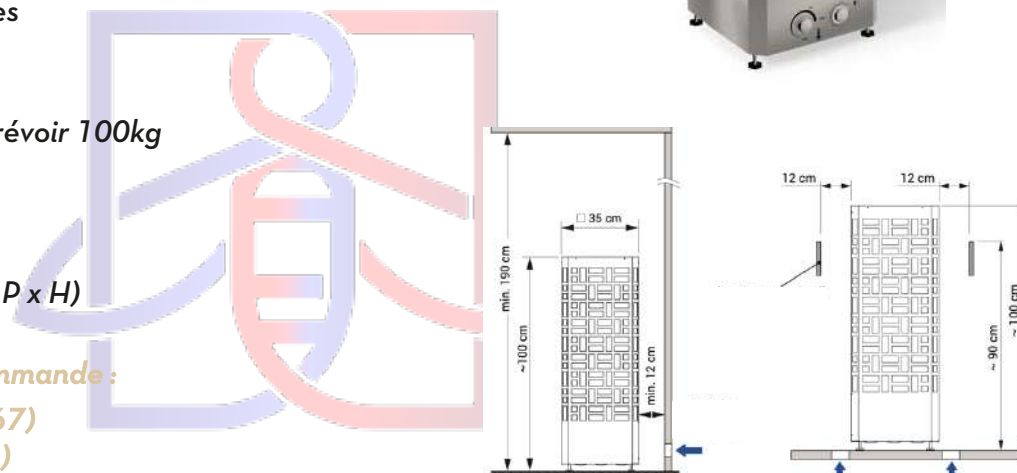

- Poids des pierres à prévoir 100kg
- Câbles

Dimensions du poêle :

350x350x1000mm (L x P x H)

Option à choisir à la commande :

- Poêle 7,5kW (94 7367)
- Poêle 9kW (94 7368)

Accessoires :

Pierres à sauna R-990