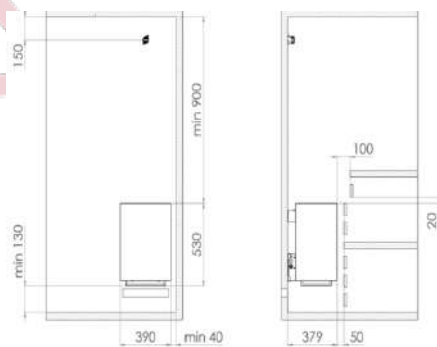

400V

6-9kW

2kW

5-14m³

20kg

POÊLE HOME COMBI

Matériaux du poêle :

Pièces Externes : Thermolaquées

Pièces internes : Acier inoxydable

Données techniques :

- Tension du poêle : 400V
- Puissance de l'évaporateur : 2kW
- Volume du panier à pierres réglable
- Montage mural
- Thermoplongeurs inoxydables et anti-calamine
- Bac de récupération de l'eau intégré
- Convient à un raccordement monophasé
- Montage simple et rapide
- Réinitialisation simple du limiteur de température de sécurité
- Drainage facile de l'eau grâce au robinet d'eau facilement accessible
- Volume du sauna entre 5 et 8m³ → 6kW
- Volume du sauna entre 8 et 14m³ → 9kW
- Notice du poêle

Distance de sécurité Home Combi

Accessoires non inclus :

- Poids des pierres à prévoir entre 20-30kg
- Boîtier de raccordement
- Sonde de température
- Tableau de commande
- Câbles

Dimensions du poêle :

390x379x530mm (L x P x H)

Option à choisir à la commande :

- Poêle 6kW (1-050-408)
- Poêle 9kW (1-050-411)

Accessoires :

Pierres à sauna R-990

Référence : 1-027-949
Dimensions du produit : 50-100mm
Conditionnement : 20kg

Pierres à sauna rondes R-991

Référence : 1-028-978
Dimensions du produit : 50-100mm
Conditionnement : 15kg

Résistances				
Nom	Référence	Poêle	Composition du Kit	Puissance
HP-HOME-200	1-043-618	Home 6kW	3/3	2000W/230V
HP-HOME-300	1-043-620	Home 9kW	3/3	3000W/230V

BLEU BIEN-ÊTRE®
SAUNATHÉQUE