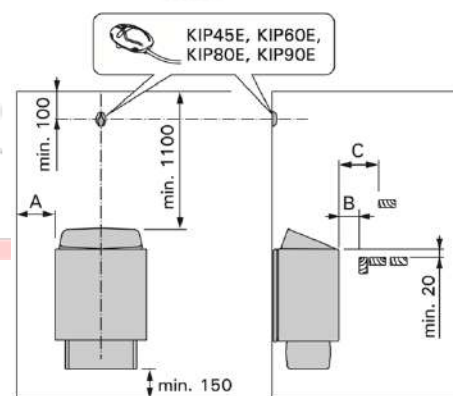

230/400V 4,5-9kW 3-14m³ 25kg

POÊLE TRENDI E

Matériaux du poêle :

Pièces Externes : Acier inoxydable noir ou acier inoxydable

Pièces internes : Acier inoxydables

Données techniques :

- Tension du poêle : 230/400V
- Volume du sauna entre 3 et 6m³ → 4,5kW
- Volume du sauna entre 5 et 8m³ → 6kW
- Volume du sauna entre 7 et 12m³ → 8kW
- Volume du sauna entre 8 et 14m³ → 9kW
- Notice du poêle

Accessoires non inclus :

- Poids des pierres à prévoir 25kg
- Sonde de température
- Tableau de commande
- Boîtier de raccordement
- Câbles

Dimensions du poêle :

410x280x600mm (L x P x H)

Option à choisir à la commande :

- Poêle acier noir :
  - Poêle 4,5kW (1-052-703)
  - Poêle 6kW (1-052-711)
  - Poêle 8kW (1-052-712)
  - Poêle 9kW (1-052-713)
- Poêle acier inoxydable :
  - Poêle 4,5kW (1-052-717)
  - Poêle 6kW (1-052-718)
  - Poêle 8kW (1-052-719)
  - Poêle 9kW (1-052-720)

	A	B	C	D
4,5kW	35	20	35	100
6kW	50	30	50	120
8kW	100	30	80	150
9kW	120	40	100	150

Distance de sécurité Trendi E

Résistances				
Nom	Référence	Poêle	Composition du Kit	Puissance
ZSK690	1-046-017	Trendi 4,5kW	3/3	1500W/230V
ZSK-700	1-046-039	Trendi 6kW	3/3	2000W/230V
ZSK-710	1-046-018	Trendi 8kW	3/3	2670W/230V
ZSK-720	1-046-035	Trendi 9kW	3/3	3000W/230V

BLEU BIEN-ÊTRE
SAÏNATHÈQUE