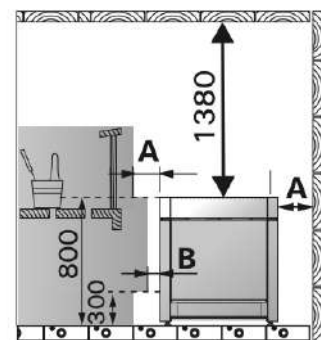

Dimensions du poêle :

Poêle 18kW, 21kW et 24kW : 725x500x920(L x P x H)

Poêle 30kW, 33kW et 36kW : 980x500x920mm (L x P x H)

Distance de sécurité Qube 240/360

Option à choisir à la commande :

- Poêle 18-21-24kW (1-041-536)
- Poêle 30-33-36kW (1-049-850)