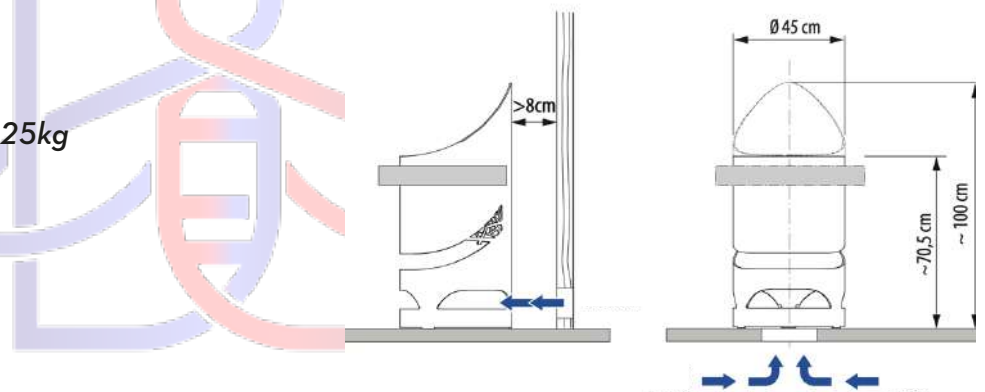

Accessoires non inclus :

- Poids des pierres à prévoir 25kg
- Câbles
- Boîtier de raccordement
- Sonde de température
- Tableau de commande

Dimensions du poêle :

D450x1000mm (D x H)

Distance de sécurité Poêle Zeus