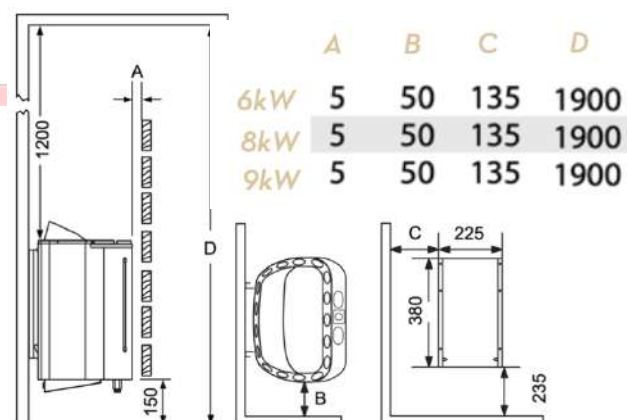

Pierres à sauna rondes R-991

Référence : 1-028-978

Dimensions du produit : 50-100mm

Conditionnement : 15kg

Résistances				
Nom	Référence	Poêle	Composition du Kit	Puissance
HP02-006	1-028-504	Scandia next 6kW	3/3	2000W/230V
HP02-007	1-028-525	Scandia next 8kW	3/3	2660W/230V
HP02-026	1-028-508	Scandia next 9kW	3/3	3000W/230V

Distance de sécurité Poêle Scandia Next Combi