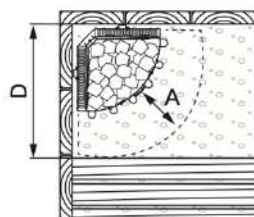

A	B	C	D
7kW	100	800	20	430
9kW	100	800	20	430

Distance de sécurité Poêle Glow Corner