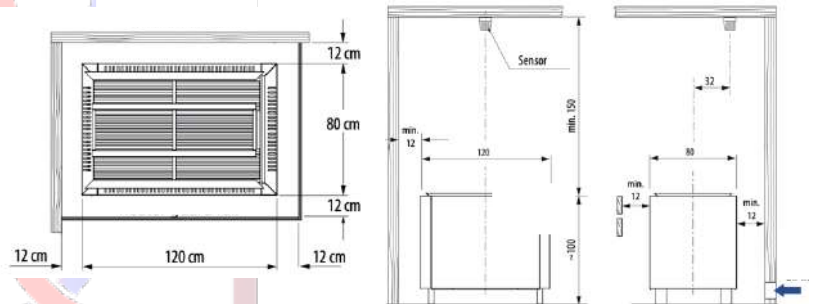

Accessoires non inclus :

- Poids des pierres à prévoir 120kg
- Câbles
- Boîtier de raccordement
- Sonde de température
- Tableau de commande

Dimensions du poêle :

1200x800x1000mm (L x P x H)

Distance de sécurité Poêle Méga HD