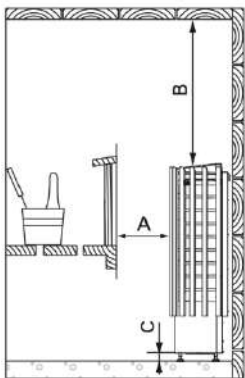

A	B	C	D
7kW	100	800	20	430
9kW	100	800	20	430

Distance de sécurité Poêle Glow Corner