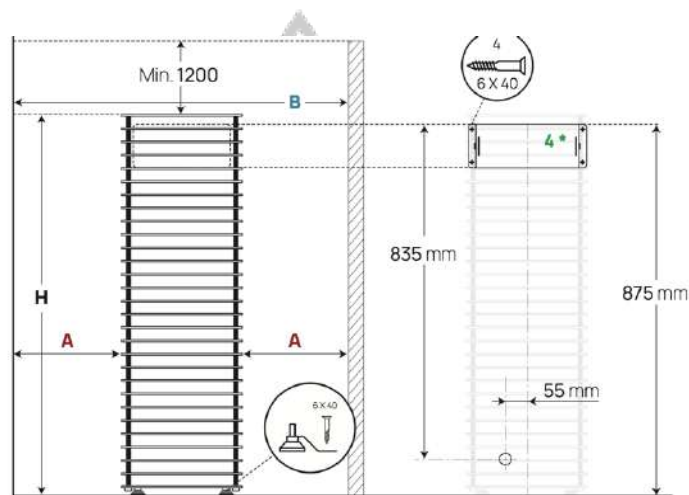

230/400V 2,3-3,6kW 1-4,5m³ 11kg

POÊLE DELTA E

Matériaux du poêle :

Pièces Externes : Acier inoxydable noir

Pièces internes : Acier inoxydables

Données techniques :

- Tension du poêle : 230/400V
- Volume du sauna entre 1 et 2,5m³ → 2,3kW
- Volume du sauna entre 2 et 4,5m³ → 3,6kW
- Notice du poêle
- Kit de fixation

Référence : 4744103019274

Protège-poêle

Référence : 4744103019342

Panneau réflecteur de chaleur

Référence : 4744103019380

Distance de sécurité Poêle Cliff

| | A | B | H |
|-------|----|-----|-----|
| 3.5kW | 60 | 390 | 975 |