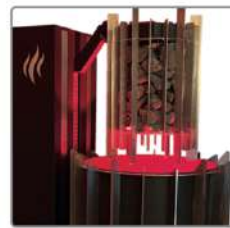

Accessoires non inclus :

- Câbles
- Boîtier de raccordement
- Sonde de température
- Tableau de commande

Dimensions du poêle :

980x720x1580mm (L x P x H)

Accessoires :

Pierres à sauna rondes R-991

Référence : 1-028-978
Dimensions du produit : 50-100mm
Conditionnement : 15kg

Pierres à sauna R-990

Référence : 1-027-949
Dimensions du produit : 50-100mm
Conditionnement : 20kg

Bouton pour opération manuelle

Référence : 94 7380

BLEU BIEN-ÊTRE®
SAUNATHÈQUE