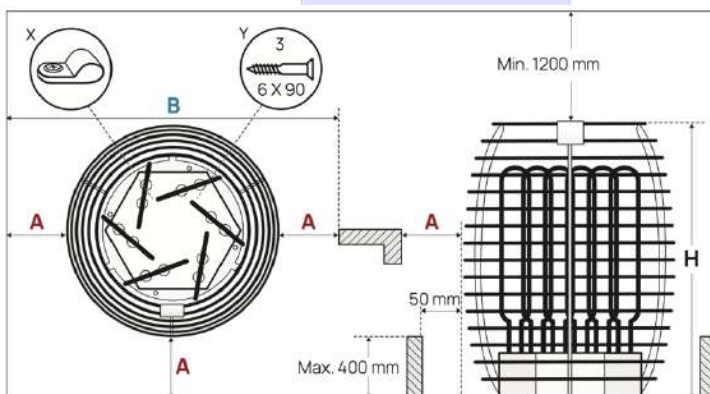

Distance de sécurité Poêle Hive

	A	B
6kW	120	800
9kW	150	860
10,5kW	180	920

Résistances			
Référence	Poêle	Composition du kit	Puissance
4744103019151	Hive 12kW	6/6	2000W/230V
4744103019151	Hive 15kW	3/6	2000W/230V
4744103019168	Hive 15kW	3/6	3000W/230V
4744103019168	Hive 18kW	6/6	3000W/230V