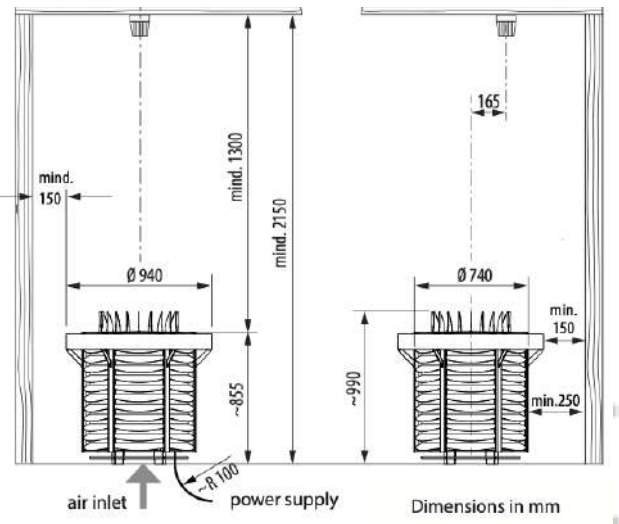

400V

12-24kW

14-40m³

50kg

POÊLE SHARK

Matériaux du poêle :

Pièces Externes : Acier inoxydable

Pièces internes : Acier inoxydable

Données techniques :

- Tension du poêle : 400V
- Pour usage particulier uniquement
- Volume du sauna entre 14 et 18m³ → 12kW
- Volume du sauna entre 18 et 25m³ → 15kW
- Volume du sauna entre 24 et 34m³ → 18kW
- Volume du sauna entre 24 et 34m³ → 21kW
- Volume du sauna entre 35 et 40m³ → 24kW
- Notice du poêle

Accessoires non inclus :

- Câbles
- Poids des pierres à prévoir 50kg
- Boîtier de raccordement
- Sonde de température
- Tableau de commande

Dimensions du poêle :

740x990mm (D x H)

Option à choisir à la commande :

- Poêle sans support de fixation pour protège poêle :

- Poêle 12kW (946885)
- Poêle 15kW (946886)
- Poêle 18kW (946887)
- Poêle 21kW (946888)
- Poêle 24kW (946889)

- Poêle avec support de fixation pour protège poêle 270° :

- Poêle 12kW (946880)
- Poêle 15kW (946881)
- Poêle 18kW (946882)
- Poêle 21kW (946883)
- Poêle 24kW (946884)

- Poêle avec support de fixation pour protège poêle 360° :

- Poêle 12kW (946497)
- Poêle 15kW (946498)
- Poêle 18kW (946499)
- Poêle 21kW (946500)
- Poêle 24kW (946501)

Distance de sécurité Poêle Shark

- Protège poêle Noyer

- 360° (946900)
- 270° (946894)

- Protège poêle abachi

- 360° (946896)
- 270° (946890)

BLEU BIEN-ÊTRE®
SAUNATHÈQUE