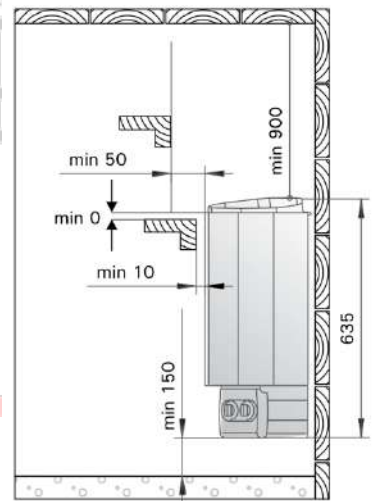

230/400V 2,3-3,6kW 1-4,5m³ 11kg

POÊLE DELTA

Matériaux du poêle :

Pièces Externes : Acier inoxydable noir

Pièces internes : Acier inoxydables

Données techniques :

- Commande intégrée
- Sonde de température
- Tension du poêle : 230/400V
- Volume du sauna entre 1 et 2,5m³ → 2,3kW
- Volume du sauna entre 2 et 4,5m³ → 3,6kW
- Notice du poêle
- Kit de fixation

Accessoires non inclus :

- Poids des pierres à prévoir 11kg
- Câbles

Dimensions du poêle :

340x200x635mm (L x P x H)

Option à choisir à la commande :

- Poêle 2,3kW (1-053-598)
- Poêle 3,6kW (1-053-600)

Distance de sécurité Poêle Delta

Résistances

Nom	Référence	Poêle	Composition du Kit	Puissance
ZSN-150	1-046-021	Delta 2,3kW	2/2	1150W/230V
ZSN-160	1-048-676	Delta 3,6kW	2/2	1800W/230V

BLEU BIEN-ÊTRE

SAINATHÈQUE