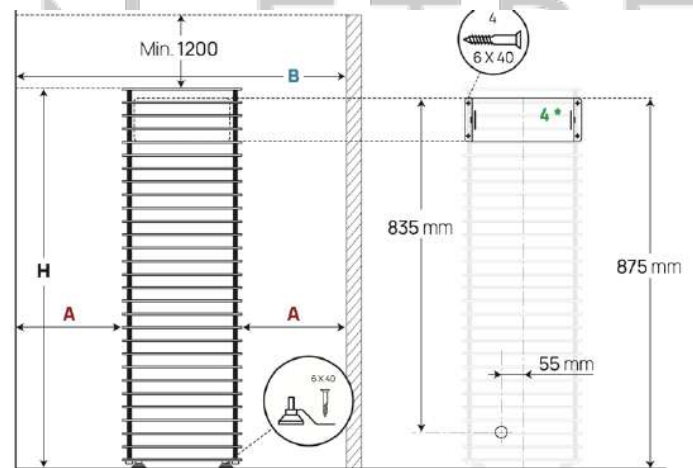

Pièces Externes : Acier inoxydable

Pièces internes : Aluzinc

Données techniques :

- Tension du poêle : 230/400V
- Disponible avec commande externe ou intégrée
- Positionnement flexible de la commande (droite ou gauche)
- Grille en acier inoxydable
- Thermoplongeurs inoxydables et anti-calamine
- Volume du sauna entre 1.3 et 2.5m³ → 2.3kW
- Volume du sauna entre 2 et 4m³ → 3kW
- Volume du sauna entre 3 et 6m³ → 3.6kW
- Notice du poêle

230/400V 2,3-3,6kW 1-4,5m³ 11kg

POÊLE DELTA E

Matériaux du poêle :

Pièces Externes : Acier inoxydable noir

Pièces internes : Acier inoxydables

Données techniques :

- Tension du poêle : 230/400V
- Volume du sauna entre 1 et 2,5m³ → 2,3kW
- Volume du sauna entre 2 et 4,5m³ → 3,6kW
- Notice du poêle
- Kit de fixation

Dimensions du poêle :

- 320x150x975mm (L x P x H)

Accessoires :

Pierres à sauna R-990

Référence : 1-027-949
Dimensions du produit : 50-100mm
Conditionnement : 20kg

Pierres à sauna rondes R-991

Référence : 1-028-978
Dimensions du produit : 50-100mm
Conditionnement : 15kg

Bride d'encastrement dans les bancs

Référence : 4744103019274

Protège-poêle

Référence : 4744103019243

Panneau réflecteur de chaleur

Référence : 4744103019281

Distance de sécurité Poêle Steel

| | A | B | H |
|-------|----|-----|-----|
| 3.5kW | 60 | 390 | 975 |