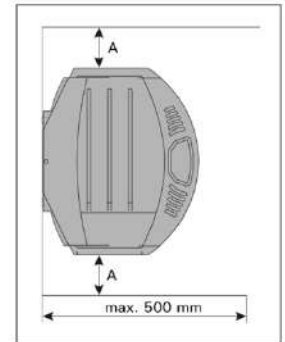

Dimensions du poêle :

450x380x540mm (L x P x H)

Option à choisir à la commande :

- Poêle 6kW (1-045-774)
- Poêle 9kW (1-045-775)

Accessoires :

Pierres à sauna R-990

Référence : 1-027-949

Dimensions du produit : 50-100mm

Conditionnement : 20kg

Pierres à sauna rondes R-991

Référence : 1-028-978

Dimensions du produit : 50-100mm

Conditionnement : 15kg

	A	B	C	D
6kW	50	50	1100	80
9kW	120	100	1100	80

Distance de sécurité Poêle Vega Combi

Résistances				
Nom	Référence	Poêle	Composition du Kit	Puissance
ZSB-226	1-046-062	Vega 6kW	3/4	2000W/230V
ZSB-229	1-046-061	Vega 9kW	3/4	3000W/230V
ZSB-571	1-046-030	Vega 9kW	1/4	2000W/230V

BLEU BIEN-ÊTRE
SAUNATHÈQUE