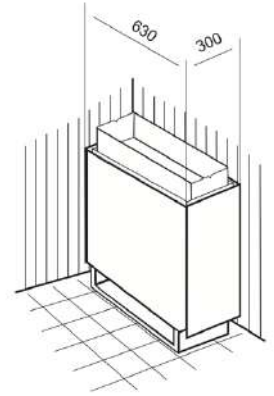

Accessoires non inclus :

- Poids des pierres à prévoir 40kg
- Câbles
- Boîtier de raccordement
- Sonde de température
- Tableau de commande

Dimensions du poêle :

630x380x720mm (L x P x H)

Option à choisir à la commande :