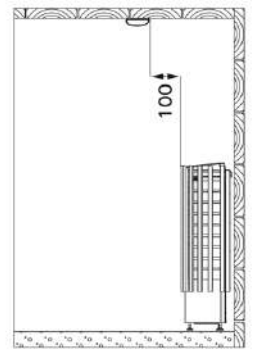

230/400V

7-9kW

6-14m³

50kg

POÊLE GLOW CORNER E

Matériaux du poêle :

Pièces Externes : Acier inoxydable

Pièces internes : Acier inoxydable

Données techniques :

- Tension du poêle : 230/400V
- Surface du sauna entre 6 et 14m³
- Sonde de température
- Notice du poêle
- Kit de fixation
- Encastrement dans les bancs possibles

Accessoires non inclus :

- Poids des pierres à prévoir 50kg
- Câbles
- Tableau de commande
- Boîtier de raccordement

Dimensions du poêle :

364x364x1076mm (L x P x H)

Option à choisir à la commande :

- Poêle 7kW (1-047-320)
- Poêle 9kW (1-047-321)