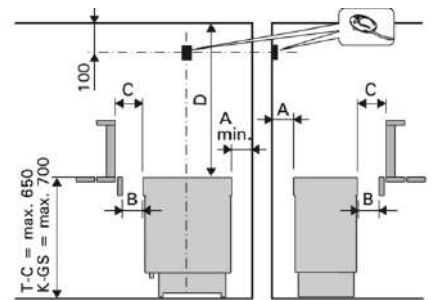

Accessoires non inclus :

- Poids des pierres à prévoir 35kg
- Tableau de commande
- Boîtier de raccordement
- Sonde de température
- Câbles

Dimensions du poêle :

345x465x660mm (L x P x H)

Distance de sécurité Poêle Senator Combi