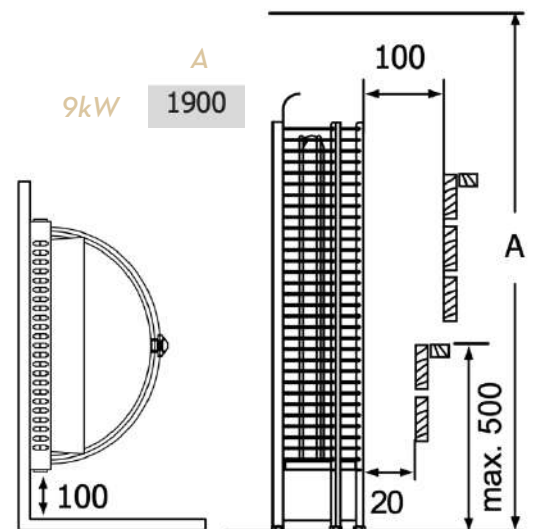

Protège-poêle

Référence : 1-027-941

Distance de sécurité Poêle Tower Wall

BLEU BIEN-ÊTRE
SAUNATHÈQUE