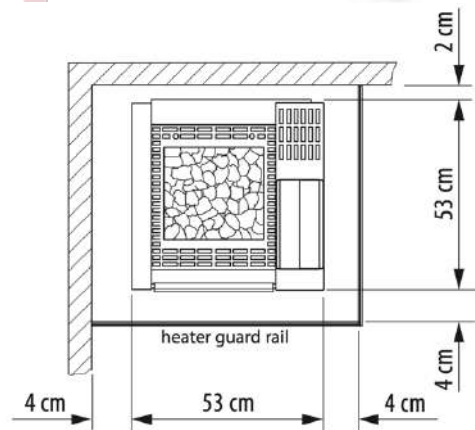

Dimensions du poêle :

530x530x850mm (L x P x H)

Distance de sécurité Poêle Stone S60 Vapor

Option à choisir à la commande :

- Poêle 9kW (94 4617)
- Poêle 12kW (94 4588)
- Poêle 15kW (94 4589)

Accessoires :

Pierres à sauna R-990

Référence : 1-027-949

Dimensions du produit : 50-100mm

Conditionnement : 20kg

Pierres à sauna rondes R-991

Référence : 1-028-978

Dimensions du produit : 50-100mm

Conditionnement : 15kg

Protège-poêle en bois avec support de montage

Référence : 94 5699

Support de protège-poêle

Référence : 94 7910

Revêtement mural arrière

Référence : 94 4376

Résistances			
Référence	Poêle	Composition du Kit	Puissance
2001 1599	Stone S60 9kW	9/9	1000W/230V
2001 1598	Stone S60 12kW	9/9	1333W/230V
2001 1598	Stone S60 15kW	11/11	1333W/230V
2001 2396	Evaporateur	1/1	2000W/230V

Remplissage automatique de l'évaporateur

Référence : 94 4846

Raccordement du tuyau 1/2"

Possibilité d'installer contre le trop-plein