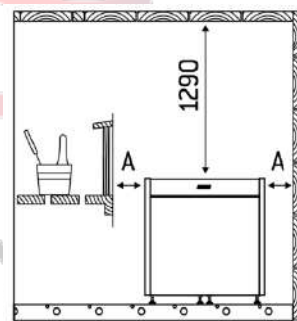

400V 13.5-22kW 11-32m³ 100-140kg

POÊLE VIRTA PRO

Matériaux du poêle :

Pièces Externes : Acier inoxydable noir

Pièces internes : Acier inoxydable

Données techniques :

- Tension du poêle : 400V
- Volume du sauna entre 11 et 20m³ → 13.5kW
- Volume du sauna entre 16 et 25m³ → 16kW
- Volume du sauna entre 22 et 32m³ → 22kW
- Sonde de température
- Notice du poêle
- Kit de fixation
- Encastrement dans les bancs possibles

Accessoires non inclus :

- Poids des pierres à prévoir 100kg → 13.5kW et 16kW
- Poids des pierres à prévoir 140kg → 22kW
- Câbles
- Tableau de commande
- Boîtier de raccordement

13.5kW 50
16kW 80
22kW 80

Distance de sécurité Poêle Virta

Dimensions du poêle :

Poêle 13.5kW et 16kW : 780x340x810mm (L x P x H)

Poêle 22kW : 780x410x810mm (L x P x H)

Option à choisir à la commande :

- Poêle 13.5kW (1-043-161)
- Poêle 16kW (1-043-162)
- Poêle 22kW (1-043-163)

Résistances				
Nom	Référence	Poêle	Composition du Kit	Puissance
ZCU-823	1-046-243	Virta 13.5kW	6/6	2260W /230V
ZCU-823	1-046-243	Virta 16kW	3/6	2260W /230V
ZCU-830	1-046-049	Virta 16kW	3/6	3000W/230V
ZCU-836	1-046-052	Virta 22kW	6/6	3600W/230V

BLEU BIEN-ÊTRE
SAUNATHÈQUE