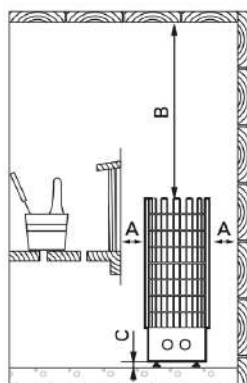

Résistances				
Nom	Référence	Poêle	Composition du Kit	Puissance
ZRH-720	1-046-071	Glow 7kW	3/3	2260W/230V
ZSE-259	1-046-070	Glow 9kW	3/3	3500W/230V