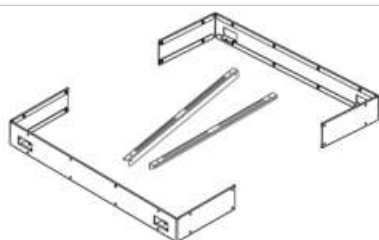

Support de fixation

Référence : **1-027-777**