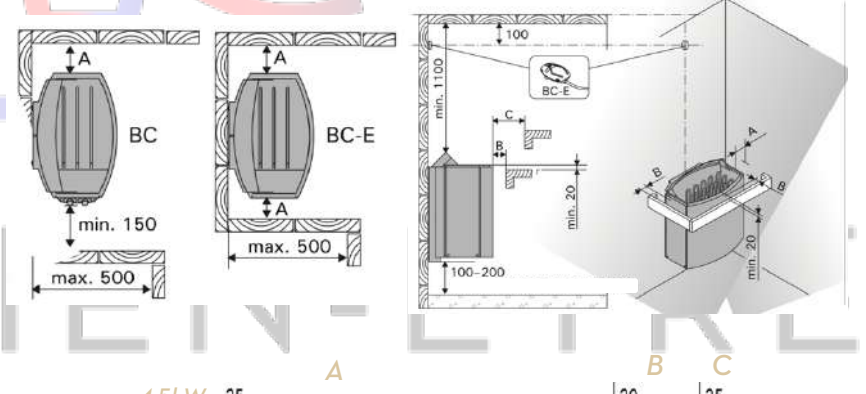

Distance de sécurité Poêle Vega

Accessoires :

Pierres à sauna R-990

	A	B	C
4.5kW	35	20	35
6kW	50	30	50
8kW	100	30	80
9kW	120	40	100

Référence : 1-027-949

Dimensions du produit : 50-100mm

Conditionnement : 20kg

Pierres à sauna rondes R-991

Référence : 1-028-978

Dimensions du produit : 50-100mm

Conditionnement : 15kg

Résistances				
Nom	Référence	Poêle	Composition du Kit	Puissance
ZSB-224	1-046-063	Vega 4,5kW	3/3	1500W/230V
ZSB-226	1-046-062	Vega 6kW	3/3	2000W/230V
ZSB-228	1-046-025	Vega 8kW	3/3	2670W/230V
ZSB-229	1-046-061	Vega 9kW	3/3	3000W/230V

BLEU BIEN-ÊTRE
SAUNATHÈQUE