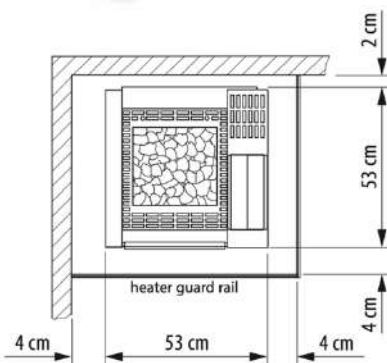

Distance de sécurité Poêle Herkules S60 Vapor

Dimensions du poêle :

530x530x850mm (L x P x H)

Option à choisir à la commande :

- Poêle Acier inoxydable :
  - Poêle 9kW (94 4494)
  - Poêle 12kW (94 4270)
  - Poêle 15kW (94 4271)
- Poêle Noir :
  - Poêle 9kW (94 7676)
  - Poêle 12kW (94 7677)
  - Poêle 15kW (94 7678)

Résistances

Référence	Poêle	Composition du Kit	Puissance
2001 1599	Herkules S60 9kW	9/9	1000W/230V
2001 1598	Herkules S60 12kW	9/9	1333W/230V
2001 1598	Herkules S60 15kW	11/11	1333W/230V
2001 2396	Evaporateur	1/1	2000W/230V

Accessoires :

Pierres à sauna R-990

Référence : 1-027-949

Dimensions du produit : 50-100mm

Conditionnement : 20kg

Pierres à sauna rondes R-991

Référence : 1-028-978

Dimensions du produit : 50-100mm

Conditionnement : 15kg

Protège-poêle en bois avec support de montage

Référence : 94 5699

Support de protège-poêle

Référence : 94 7910

Revêtement mural arrière

Référence : 94 4376

Remplissage automatique de l'évaporateur

Référence : 94 4846

Raccordement du tuyau 1/2"

Possibilité d'installer contre le trop-plein

BLEU BIEN-ÊTRE

SAUNATHÈQUE