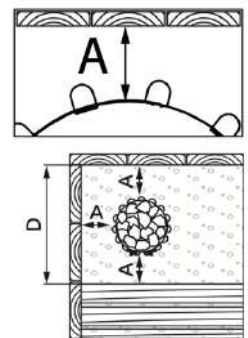

230/400V 6,6-11kW 5-18m³ 75-120kg

POÊLE CILINDRO E

Matériaux du poêle :

Pièces Externes : Acier inoxydable

Pièces internes : Acier inoxydable

Données techniques :

- Tension du poêle : 230/400V
- Volume du sauna entre 5 et 9m³ → 6.6kW
- Volume du sauna entre 6 et 10m³ → 7kW
- Volume du sauna entre 8 et 14m³ → 9kW
- Volume du sauna entre 9 et 18m³ → 11kW
- Sonde de température
- Notice du poêle
- Kit de fixation
- Encastrement dans les bancs possibles

Accessoires non inclus :

- Poids des pierres à prévoir 75kg → 6,6kW
- Poids des pierres à prévoir 90kg → 7kW et 9kW
- Poids des pierres à prévoir 120kg → 11kW
- Câbles
- Tableau de commande
- Boîtier de raccordement

Dimensions du poêle :

Poêle 6,6kW: 255x255x1340mm (L x P x H)

Poêle 7kW et 9kW: 320x320x930mm (L x P x H)

Poêle 11kW: 365x365x1070mm (L x P x H)

	A	B	C	D	E
7kW	100	850	30	50	570
9kW	100	850	30	50	570

Option à choisir à la commande :

- Poêle 6,6kW (1-045-952)
- Poêle 7kW (1-045-631)
- Poêle 9kW (1-045-632)
- Poêle 11kW (1-045-633)

Distance de sécurité Poêle Cilindro E

Résistances				
Nom	Référence	Poêle	Composition du Kit	Puissance
ZSC-022	1-048-901	Cilindro 6,6kW	3/3	2200W/230V
ZRH-720	1-046-071	Cilindro 7kW	3/3	2260W/230V
ZSE-259	1-046-070	Cilindro 9kW	3/3	3000W/230V
ZSC-360	1-046-073	Cilindro 11kW	3/3	3600W/230V

BLEU BIEN-ÊTRE®
SAUNATHÈQUE