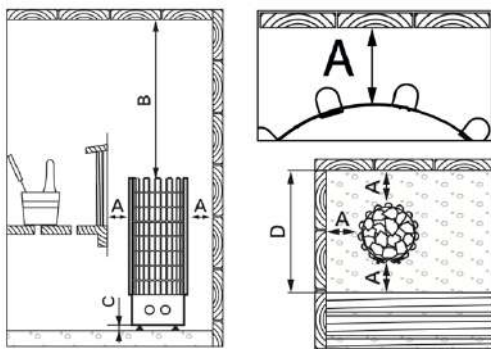

Accessoires non inclus :

- Poids des pierres à prévoir 90kg

Dimensions du poêle :

320x320x930mm (L x P x H)

Option à choisir à la commande :

- Poêle 7kW (1-052-927)
- Poêle 9kW (1-052-903)

| | A | B | C | D | E |
|-----|-----|-----|----|----|-----|
| 7kW | 100 | 850 | 30 | 50 | 570 |
| 9kW | 100 | 850 | 30 | 50 | 570 |