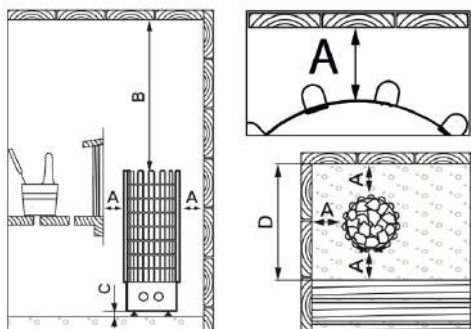

A	B	C	D	E
7kW	100	850	30	50	570
9kW	100	850	30	50	570

Distance de sécurité Poêle Glow XE

BLEU BIEN-ÊTRE®
SAUNATHÈQUE