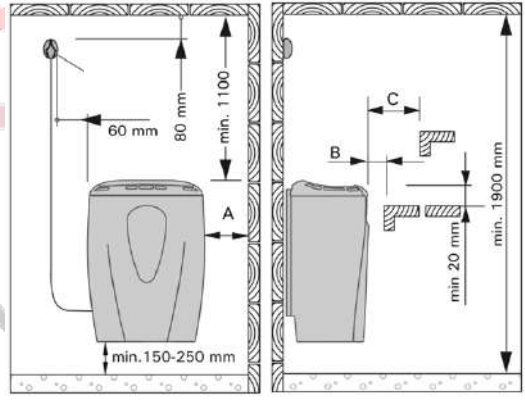

Dimensions du poêle :

- 320x150x975mm (L x P x H)

Accessoires :

Pierres à sauna R-990

Référence : 1-027-949
Dimensions du produit : 50-100mm
Conditionnement : 20kg

Pierres à sauna rondes R-991

Référence : 1-028-978
Dimensions du produit : 50-100mm
Conditionnement : 15kg

Dimensions du poêle :

330x315x450 (L x P x H)

Accessoires :

Pierres à sauna R-990

Référence : 1-027-949
Dimensions du produit : 50-100mm
Conditionnement : 20kg

Pierres à sauna rondes R-991

Référence : 1-028-978
Dimensions du produit : 50-100mm
Conditionnement : 15kg

BLEU BIEN-ÊTRE
SAUNATHÈQUE

POÊLE MODERNA XE

Matériaux du poêle :

Pièces Externes : Acier inoxydable noir
 Pièces internes : Acier inoxydables

Données techniques :

- Tension du poêle : 230/400V
- Volume du sauna entre 3 et 6m³ → 4,5kW
- Volume du sauna entre 5 et 8m³ → 6kW
- Volume du sauna entre 7 et 12m³ → 8kW
- Notice du poêle
- Tableau de commande
- Boîtier de raccordement intégré
- Câble du Tableau de commande (5m)
- Support d'installation
- Sonde de température et câble (4m)

Accessoires non inclus :

- Poids des pierres à prévoir 25kg

Dimensions du poêle :

340x200x635mm (L x P x H)

Option à choisir à la commande :

- Poêle 4,5kW (1-052-998)
- Poêle 6kW (1-052-924)
- Poêle 8kW (1-052-925)