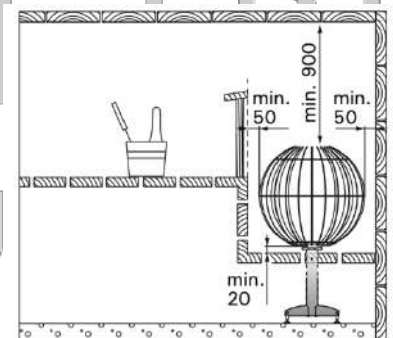

Distance de sécurité Globe

BLEU BIEN-ÊTRE
SAUNATHÈQUE