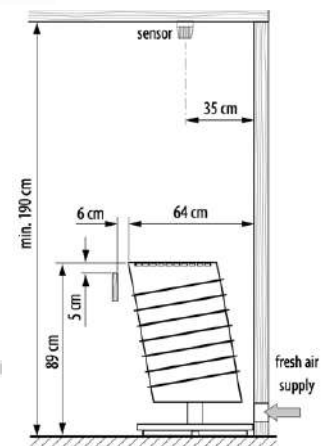

Accessoires non inclus :

- Câbles
- Boîtier de raccordement
- Sonde de température
- Tableau de commande

Dimensions du poêle :

640x600x890mm (L x P x H)

Option à choisir à la commande :

- Poêle avec pied et tête en pierre naturelle Nero Impala