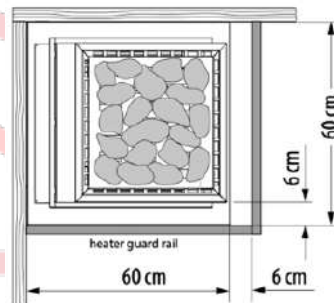

Accessoires non inclus :

- Câbles
- Boîtier de raccordement
- Sonde de température
- Tableau de commande

Dimensions du poêle :

640x600x890mm (L x P x H)

Option à choisir à la commande :

- Poêle avec pied et tête en pierre naturelle Nero Impala