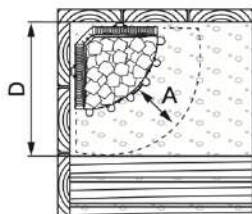

Résistances

Nom	Référence	Poêle	Composition du Kit	Puissance
ZRH-720	1-046-071	Glow 7kW	3/3	2260W/230V
ZSE-259	1-046-070	Glow 9kW	3/3	3500W/230V