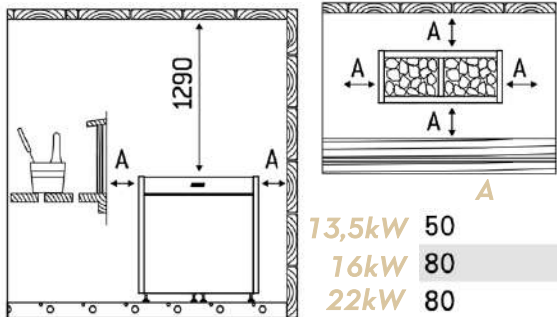

Option à choisir à la commande :

- Poêle 13,5kW (1-043-164)
- Poêle 16kW (1-043-165)
- Poêle 22kW (1-043-166)

Distance de sécurité Poêle Virta

Résistances				
Nom	Référence	Poêle	Composition du Kit	Puissance
ZCU-823	1-046-243	Virta 13,5kW	6/8	2260W/230V
ZH-104	1-047-023	Virta 13,5kW	2/8	2000W/230V
ZCU-823	1-046-243	Virta 16kW	3/8	2260W/230V
ZCU-830	1-046-049	Virta 16kW	3/8	3000W/230V
ZH-104	1-047-023	Virta 16kW	2/8	2000W/230V
ZCU-836	1-046-052	Virta 22kW	6/8	3600W/230V
ZH-104	1-047-023	Virta 22kW	2/8	2000W/230V

BLEU BIEN-ÊTRE
SAUNATHÈQUE