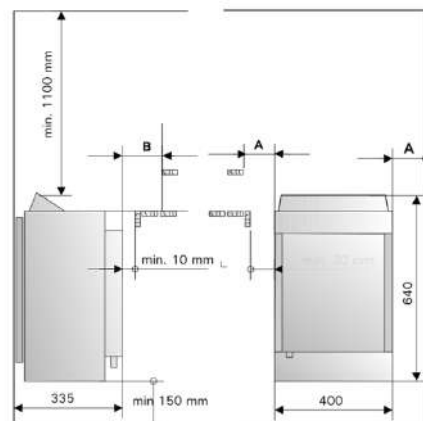

400V

6kW

2kW

5-8m³

25kg

POÊLE KUBIC COMBI

1-045-951

Matériaux du poêle :

Pièces Externes : Acier inoxydable

Pièces internes : Acier inoxydables

Données techniques :

- Tension du poêle : 400V
- Puissance de l'évaporateur : 2kW
- Puissance du poêle : 6kW
- Volume du sauna entre 5 et 8m³
- Notice du poêle
- Kit de fixation

Accessoires non inclus :

- Poids des pierres à prévoir 25kg
- Tableau de commande
- Boîtier de raccordement
- Sonde de température
- Câbles

Dimensions du poêle :

400x335x640mm (L x P x H)

Accessoires :

Pierres à sauna R-990

Référence : 1-027-949

Dimensions du produit : 50-100mm

Conditionnement : 20kg

Pierres à sauna rondes R-991

Référence : 1-028-978

Dimensions du produit : 50-100mm

Conditionnement : 15kg

Distance de sécurité Poêle Kubic Combi

	A	B	C	D	E
6kW	50	60	10	1100	150
8kW	100	90	10	1100	150

Résistances				
Nom	Référence	Poêle	Composition du Kit	Puissance
ZSK-700	1-046-039	Kubic 6kW	3/4	2000W /230V
ZH-104	1-047-018	Kubic	1/4	2000W/230V

BLEU BIEN-ÊTRE

SAUNATHÈQUE