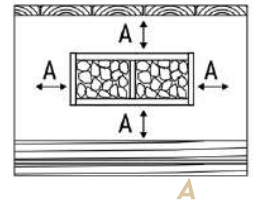

400V 13.5-22kW 11-32m³ 100-140kg

POÊLE VIRTA PRO

Matériaux du poêle :

Pièces Externes : Acier inoxydable noir

Pièces internes : Acier inoxydable

Données techniques :

- Tension du poêle : 400V
- Volume du sauna entre 11 et 20m³ → 13.5kW
- Volume du sauna entre 16 et 25m³ → 16kW
- Volume du sauna entre 22 et 32m³ → 22kW
- Sonde de température
- Notice du poêle
- Kit de fixation
- Encastrement dans les bancs possibles

Accessoires non inclus :

- Poids des pierres à prévoir 100kg → 13.5kW et 16kW
- Poids des pierres à prévoir 140kg → 22kW
- Câbles
- Tableau de commande
- Boîtier de raccordement

13.5kW 50
16kW 80
22kW 80

Distance de sécurité Poêle Virta

Dimensions du poêle :

Poêle 13.5kW et 16kW : 780x340x810mm (L x P x H)

Poêle 22kW : 780x410x810mm (L x P x H)

Option à choisir à la commande :

- Poêle 13.5kW (1-043-161)
- Poêle 16kW (1-043-162)
- Poêle 22kW (1-043-163)

Résistances				
Nom	Référence	Poêle	Composition du Kit	Puissance
ZCU-823	1-046-243	Virta 13.5kW	6/6	2260W /230V
ZCU-823	1-046-243	Virta 16kW	3/6	2260W /230V
ZCU-830	1-046-049	Virta 16kW	3/6	3000W/230V
ZCU-836	1-046-052	Virta 22kW	6/6	3600W/230V

BLEU BIEN-ÊTRE
SAUNATHÈQUE