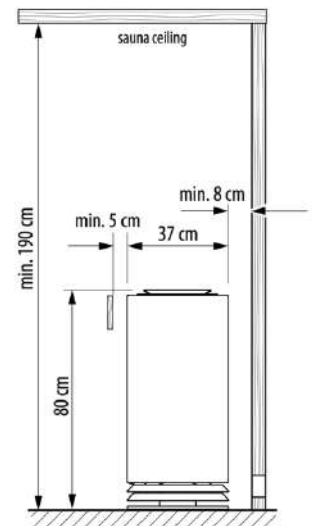

Accessoires non inclus :

- Câbles
- Boîtier de raccordement
- Sonde de température
- Tableau de commande

Dimensions du poêle :

420x370x800mm (L x P x H)

Option à choisir à la commande :

- Poêle 6kW (947487)
- Poêle 8kW (947488)
- Poêle 10kW (94748)