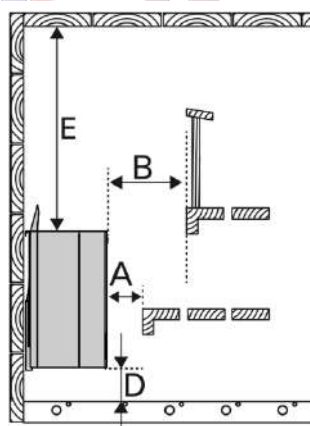

Option à choisir à la commande :

- Poêle 4,5kW (1-048-594)
- Poêle 7kW (1-048-595)
- Poêle 9kW (1-048-596)

Distance de sécurité Poêle The wall Combi

	A	B	C	D	E
4,5kW	20	20	35	80	1200
7kW	20	20	70	80	1200
9kW	20	20	80	80	1200

Résistances				
Nom	Référence	Poêle	Composition du Kit	Puissance
ZCU-823	1-046-243	The wall 4,5kW	2/3	2260W/230V
ZCU-823	1-046-243	The wall 7kW	3/4	2260W/230V
ZCU-830	1-046-049	The wall 9kW	3/4	3000W/230V
ZH-104	1-047-023	The wall Combi	1/4	2000W/230V

BLEU BIEN-ÊTRE
SAUNATHÈQUE