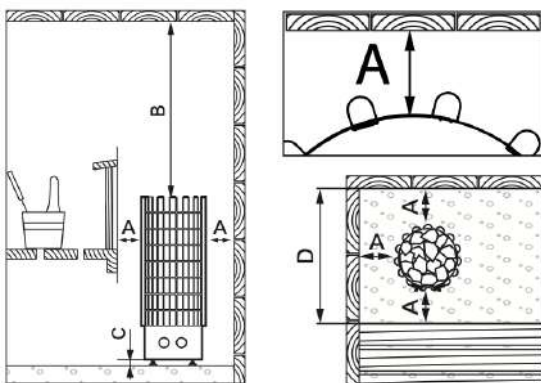

Option à choisir à la commande :

- Poêle 6,6kW (1-048-229)
- Poêle 7kW (1-045-647)
- Poêle 9kW (1-047-651)

Résistances				
Nom	Référence	Poêle	Composition du Kit	Puissance
ZSC-022	1-048-901	Cilindro 6,6kW	3/3	2200W/230V
ZRH-720	1-046-071	Cilindro 7kW	3/3	2260W/230V
ZSE-259	1-046-070	Cilindro 9kW	3/3	3000W/230V