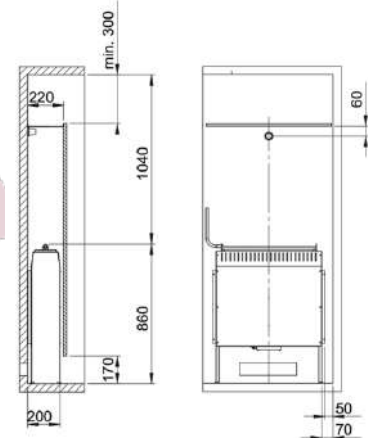

230/400V 9-10,5kW 6-15m³ 15kg

POÊLE EN ARRIERE DE CLOISON

Matériaux du poêle :

Pièces Externes : Acier inoxydable

Pièces internes : Acier inoxydable

Données techniques :

- Tension du poêle : 230/400V
- Thermoplongeurs inoxydables et anti-calamine
- Entretien facile
- Système de maintenance en arrière de cloison breveté
- 100% acier inoxydable
- Bac de réception de l'eau intégré
- Panier à pierres amovible
- Gouttière d'arrosage amovible
- Tuyau (1,5m)
- Bol d'arrosage
- Volume du sauna entre 9 et 14m³ → 9kW
- Volume du sauna entre 10 et 15m³ → 10,5kW
- Notice du poêle

Accessoires non inclus :

- Poids des pierres à prévoir entre 15kg
- Boîtier de raccordement
- Sonde de température
- Tableau de commande
- Câbles

Distance de sécurité Poêle en arrière de cloison

Dimensions du poêle :

978x200x859mm (L x P x H)

Option à choisir à la commande :

- Poêle 9kW (1-027-800)
- Poêle 10,5kW (1-027-801)

Accessoires :

Pierres à sauna R-990

Référence : 1-027-949
Dimensions du produit : 50-100mm
Conditionnement : 20kg

Pierres à sauna rondes R-991

Référence : 1-028-978
Dimensions du produit : 50-100mm
Conditionnement : 15kg

Résistances				
Nom	Référence	Poêle	Composition du Kit	Puissance
HP-02-004	1-028-518	Arrière de cloison 9kW	6/6	1500W/230V
HP-02-004	1-028-518	Arrière de cloison 10,5kW	3/6	1500W/230V
HP03-003	1-028-502	Arrière de cloison 10,5kW	3/6	2000W/230V

BLEU BIEN-ÊTRE
SAUNATHÈQUE