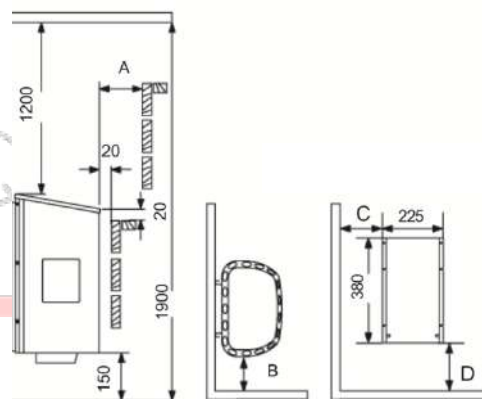

230/400V 4.5-9kW 3-14m³ 20kg

Modèles à commande externe uniquement

POÊLE SCANDIA NEXT

Matériaux du poêle :

Pièces Externes : Acier inoxydable brossé

Pièces internes : Aluzinc

Données techniques :

- Tension du poêle : 230/400V
- Disponible avec commande externe ou intégrée
- Positionnement flexible de la commande (droite ou gauche)
- Cadre et écran thermique en acier inoxydable
- Thermoplongeurs inoxydables et anti-calamine
- Disponible en version monophasée
- Pas de démarrage différé sur les modèles à commande intégrée
- Volume du sauna entre 3 et 6m³ → 4,5kW
- Volume du sauna entre 5 et 9m³ → 6kW
- Volume du sauna entre 7 et 13m³ → 8kW
- Volume du sauna entre 8 et 14m³ → 9kW
- Notice du poêle

Accessoires non inclus :

- Poids des pierres à prévoir entre 20kg
- Câbles

Dimensions du poêle :

- Sans Commande :
  - o Poêle 4,5 kW et 6kW : 410x290x455 (L x P x H)
  - o Poêle 8kW et 9kW : 410x290x525 (L x P x H)
- Avec commande :
  - o Poêle 4,5 kW et 6kW : 515x290x455 (L x P x H)
  - o Poêle 8kW et 9kW : 515x290x525 (L x P x H)

Option à choisir à la commande :

- Sans commande :
  - o Poêle 4,5kW (1-028-722)
  - o Poêle 6kW (1-028-720)
  - o Poêle 8kW (1-028-093)
  - o Poêle 9kW (1-028-291)
- Avec commande :
  - o Poêle 4,5kW (1-028-703)
  - o Poêle 6kW (1-028-753)
  - o Poêle 8kW (1-028-933)
  - o Poêle 9kW (1-028-923)

Distance de sécurité Poêle Scandia Next

	Sans commande				Avec commande			
	A	B	C	D	A	B	C	D
4,5kW	60	50	135	155	100	100	185	155
6kW	60	50	135	155	100	100	185	155
8kW	60	50	135	235	100	100	185	235
9kW	60	50	135	235	100	100	185	235

BLEU BIEN-ÊTRE

SAUNATHÈQUE