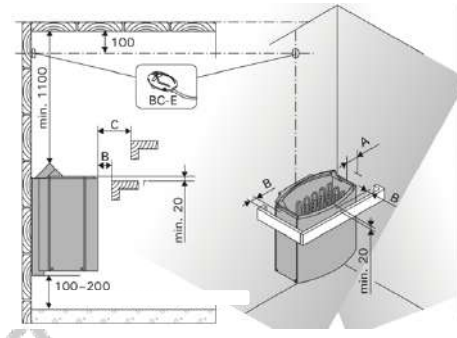

Distance de sécurité Poêle Vega

Accessoires non inclus :

- Poids des pierres à prévoir 20kg
- Câbles
- Tableau de commande
- Boîtier de raccordement
- Sonde de température

Dimensions du poêle :

450x310x540mm (L x P x H)