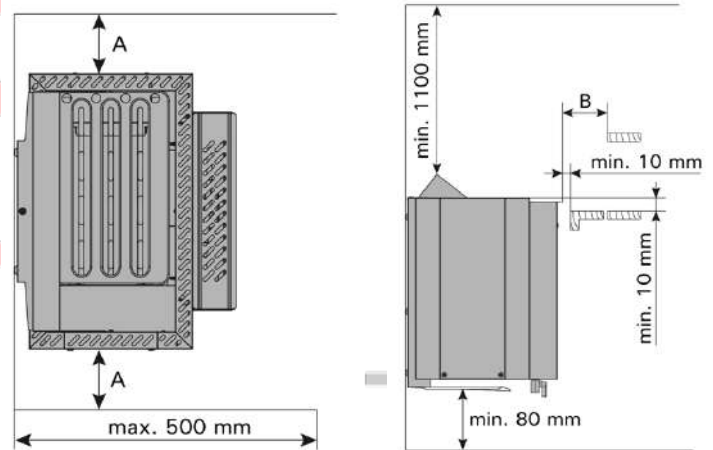

Option à choisir à la commande :

- Poêle 6kW (1-048-603)
- Poêle 9kW (1-048-604)

	A	B
6kW	50	50
9kW	120	100

Distance de sécurité Viking Combi

Accessoires :

Pierres à sauna R-990

Référence : 1-027-949

Dimensions du produit : 50-100mm

Conditionnement : 20kg

Pierres à sauna rondes R-991

Référence : 1-028-978

Dimensions du produit : 50-100mm

Conditionnement : 15kg

Résistances				
Nom	Référence	Poêle	Composition du Kit	Puissance
ZSB-226	1-046-062	Viking 6kW	3/3	2000W/230V
ZSB-229	1-046-061	Viking 9kW	3/3	3000W/230V

BLEU BIEN-ÊTRE
SAUNATHÈQUE