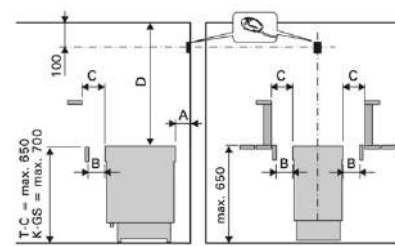

Accessoires non inclus :

- Poids des pierres à prévoir 60kg
- Tableau de commande
- Boîtier de raccordement
- Sonde de température
- Câbles

Dimensions du poêle :

505x490x7000mm (L x P x H)

| | A | B | C | D | E |
|--------|-----|-----|----|-----|------|
| 11kW | 70 | 170 | 50 | 70 | 1200 |
| 13,5kW | 100 | 200 | 50 | 100 | 1400 |
| 15kW | 100 | 200 | 50 | 100 | 1400 |