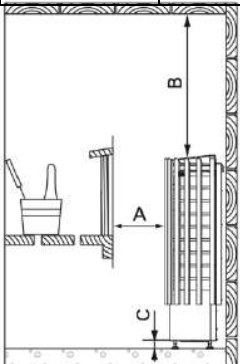

Résistances

Nom	Référence	Poêle	Composition du Kit	Puissance
ZRH-720	1-046-071	Glow 7kW	3/3	2260W /230V
ZSE-259	1-046-070	Glow 9kW	3/3	3500W /230V