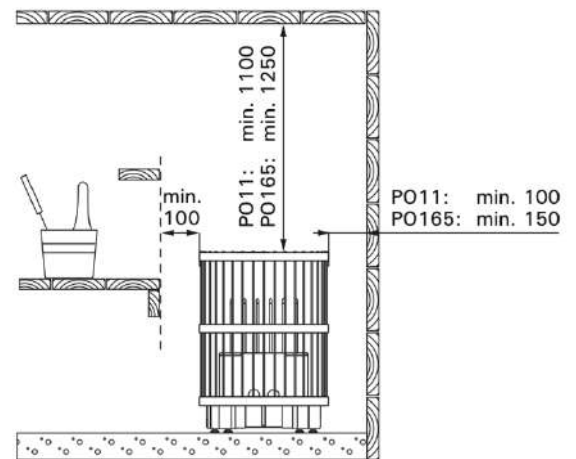

Poêle 11kW: 325x325x1080mm (L x P x H)

Poêle 16,5kW: 325x325x1080mm (L x P x H)

Option à choisir à la commande :

- Poêle 11kW (1-043-147)
- Poêle 16,5kW (1-043-148)

Distance de sécurité Poêle Legend

| Résistances | | | | |
|-------------|-----------|---------------|--------------------|------------|
| Nom | Référence | Poêle | Composition du Kit | Puissance |
| ZSP-240 | 1-046-038 | Legend 11kW | 3/6 | 2150W/230V |
| ZSS-110 | 1-046-019 | Legend 11kW | 3/6 | 1500W/230V |
| ZSP-250 | 1-046-036 | Legend 16.5kW | 3/6 | 2500W/230V |
| ZSP-255 | 1-046-037 | Legend 16.5kW | 3/6 | 3000W/230V |