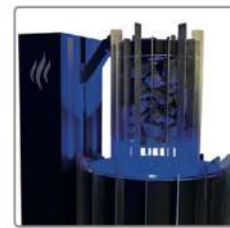

Accessoires non inclus :

- Câbles
- Boîtier de raccordement
- Sonde de température
- Tableau de commande

Dimensions du poêle :

980x720x1580mm (L x P x H)

Accessoires :

Pierres à sauna rondes R-991

Référence : 1-028-978
Dimensions du produit : 50-100mm
Conditionnement : 15kg

Pierres à sauna R-990

Référence : 1-027-949
Dimensions du produit : 50-100mm
Conditionnement : 20kg

Bouton pour opération manuelle

Référence : 94 7380

BLEU BIEN-ÊTRE®
SAUNATHÈQUE