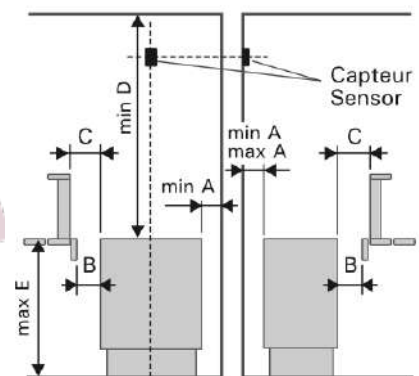

400V

9-10,5kW

8-15m³

40kg

POÊLE SENATOR

Matériaux du poêle :

Pièces Externes : Acier inoxydable

Pièces internes : Acier inoxydables

Données techniques :

- Tension du poêle : 400V
- Volume du sauna entre 8 et 14m³ → 9kW
- Volume du sauna entre 9 et 15m³ → 10,5kW
- Notice du poêle
- Kit de fixation

Accessoires non inclus :

- Poids des pierres à prévoir 40kg
- Tableau de commande
- Boîtier de raccordement
- Sonde de température
- Câbles

Dimensions du poêle :

465x345x660mm (L x P x H)

Option à choisir à la commande :

- Poêle 9kW (1-045-686)
- Poêle 10,5kW (1-045-687)

	A	B	C	D	E	F
9kW	120	150	50	80	1250	650
10,5kW	150	180	50	100	1250	650

Accessoires :

Distance de sécurité Poêle Senator

Pierres à sauna R-990

Référence : 1-027-949
Dimensions du produit : 50-100mm
Conditionnement : 20kg

Pierres à sauna rondes R-991

Référence : 1-028-978
Dimensions du produit : 50-100mm
Conditionnement : 15kg

Grille de circulation de l'air ZSB-485

Référence : 1-045-696
Dimensions du produit : 50-100mm
Conditionnement : x3

Résistances				
Nom	Référence	Poêle	Composition du Kit	Puissance
ZSS-110	1-046-019	Senator 9kW	6/6	1500W/230V
ZSS-110	1-046-019	Senator 10.5kW	3/6	1500W/230V
ZSS120	1-046-020	Senator 10.5kW	3/6	2000W/230V

BLEU BIEN-ÊTRE®
SAUNATHÈQUE