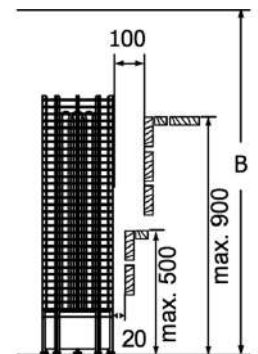

Cache en acier inoxydable

Référence : 1-027-910

	A	B
9kW	100	1900
10,5kW	150	1900
12kW	200	2100

Distance de sécurité Poêle Tower

BLEU BIEN-ÊTRE
SAUNATHÈQUE

FRANCE