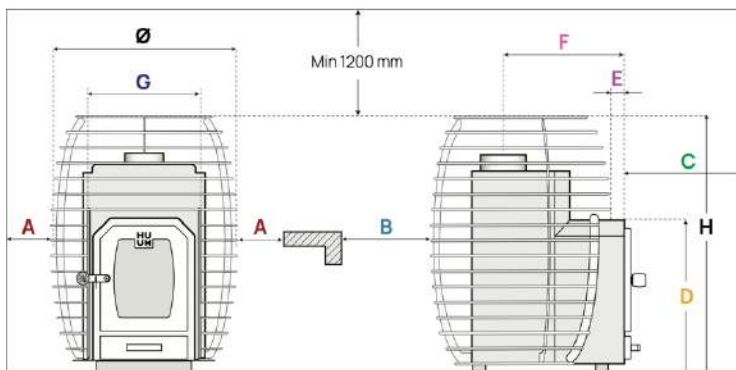

Distance de sécurité Poêle Hive Wood

Option à choisir à la commande :

- Poêle 13kW (4744103015139)
- Poêle 17kW (4744103015177)
- Poêle 17kW LS (4744103015276)

BLEU BIEN-ÊTRE®
SAUNATHÈQUE