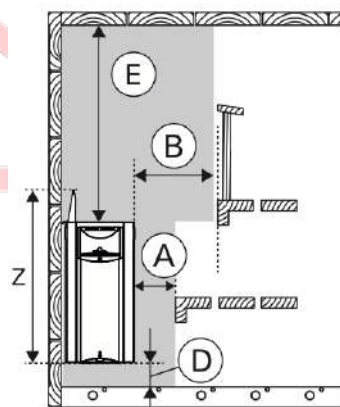

Dimensions du poêle :

Poêle 4,6kW et 6kW : 380x260x610mm (L x P x H)

Poêle 9kW : 380x260x7000mm (L x P x H)

Option à choisir à la commande :

- Poêle 4,5kW (1-052-831)
- Poêle 6kW (1-052-832)
- Poêle 9kW (1-052-820)

Distance de sécurité Poêle The wall E

	A	B	C	D	E
4,5kW	20	35	35	80	1200
6kW	30	40	40	80	1200
9kW	30	70	70	80	1200

Résistances				
Nom	Référence	Poêle	Composition du Kit	Puissance
Y10-0016	1-053-443	The wall 4,5kW	3/3	1500W/230V
Y10-0015	1-053-008	The wall 6kW	3/3	2000W/230V
Y10-0014	1-049-483	The wall 8kW	3/3	2600W/230V
ZCU-830	1-046-049	The wall 9kW	3/3	3000W/230V

BLEU BIEN-ÊTRE
SAUNATHÈQUE