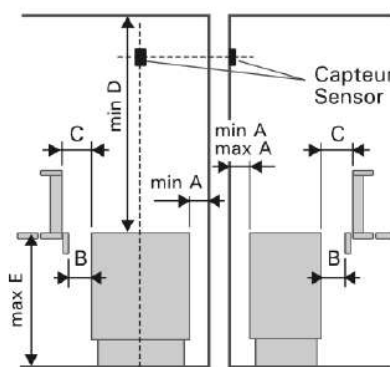

400V

11-15kW

9-26m³

60kg

POÊLE CLUB

Matériaux du poêle :

Pièces Externes : Acier inoxydable

Pièces internes : Acier inoxydables

Données techniques :

- Tension du poêle : 400V
- Volume du sauna entre 9 et 16m³ → 11kW
- Volume du sauna entre 11 et 20m³ → 13,5kW
- Volume du sauna entre 14 et 26m³ → 15kW
- Notice du poêle
- Kit de fixation

Accessoires non inclus :

- Poids des pierres à prévoir 60kg
- Tableau de commande
- Boîtier de raccordement
- Sonde de température
- Câbles

Dimensions du poêle :

505x430x700mm (L x P x H)

Option à choisir à la commande :

- Poêle 11kW (1-045-690)
- Poêle 13.5kW (1-045-691)
- Poêle 15kW (1-045-692)

	A Min	A Max	B	C	D	E
11kW	70	170	50	70	1200	700
13,5kW	100	200	50	100	1400	700
15kW	100	200	50	100	1400	700

Accessoires :

Pierres à sauna R-990

Référence : 1-027-949
Dimensions du produit : 50-100mm
Conditionnement : 20kg

Pierres à sauna rondes R-991

Référence : 1-028-978
Dimensions du produit : 50-100mm
Conditionnement : 15kg

Grille de circulation de l'air ZSB-485

Référence : 1-045-696
Dimensions du produit : 50-100mm
Conditionnement : x3

Distance de sécurité Poêle Club

Résistances				
Nom	Référence	Poêle	Composition du Kit	Puissance
ZSP-240	1-046-038	Club 11kW	3/6	2150W/230V
ZSS-110	1-046-019	Club 11kW	3/6	1500W/230V
ZSP-250	1-046-036	Club 13.5kW	3/6	2500W/230V
ZSS-120	1-046-020	Club 13.5kW	3/6	2000W/230V
ZSP-250	1-046-036	Club 15kW	6/6	2500W/230V

BLEU BIEN-ÊTRE®
SAUNATHÉRIE