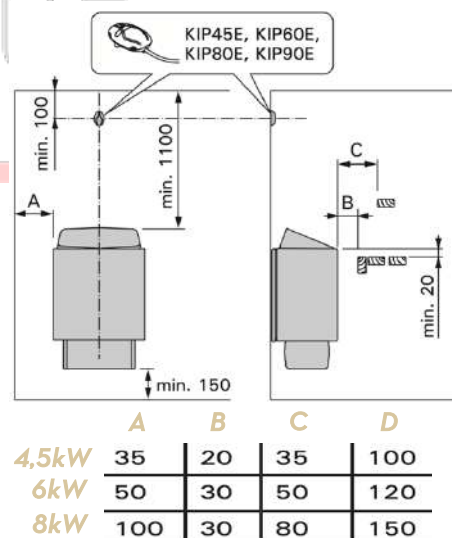

Distance de sécurité Trendi

BLEU BIEN-ÊTRE
SAUNATHÈQUE