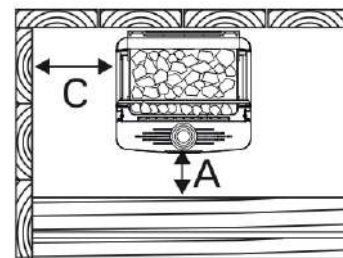

Option à choisir à la commande :

- Poêle 4,5kW (1-048-594)
- Poêle 7kW (1-048-595)
- Poêle 9kW (1-048-596)

Distance de sécurité Poêle The wall Combi

	A	B	C	D	E
4,5kW	20	20	35	80	1200
7kW	20	20	70	80	1200
9kW	20	20	80	80	1200

Résistances				
Nom	Référence	Poêle	Composition du Kit	Puissance
ZCU-823	1-046-243	The wall 4,5kW	2/3	2260W/230V
ZCU-823	1-046-243	The wall 7kW	3/4	2260W/230V
ZCU-830	1-046-049	The wall 9kW	3/4	3000W/230V
ZH-104	1-047-023	The wall Combi	1/4	2000W/230V

BLEU BIEN-ÊTRE
SAUNATHÈQUE