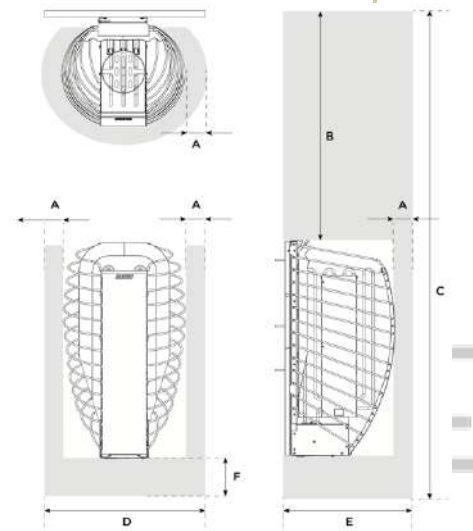

Distance de sécurité Poêle Spirit

Accessoires non inclus :

- Poids des pierres à prévoir 60kg
- Sans commande :
  - Câbles
  - Sonde de température
  - Tableau de commande
  - Boîtier de raccordement

Dimensions du poêle :

385x334x687mm (L x P x H)

	A	B	C	D	E	F
6kW	60	900	1900	505	394	100-300
9kW	80	900	1900	545	414	100-300

Option à choisir à la commande :

- Sans commande :
  - Poêle 6kW (1-053-349)
  - Poêle 9kW (1-053-350)
- Avec commande avec fonction Wifi :
  - Poêle 6kW (HSP604MXW)
  - Poêle 9kW (1-053-460)

Résistances				
Nom	Référence	Poêle	Composition du Kit	Puissance
Y10-0015	1-053-008	Spirit 6KW	3/3	2000W /230V
ZCU-830	1-046-049	Spirit 9kW	3/3	3000W/230V

BLEU BIEN-ÊTRE
SAUNATHÈQUE