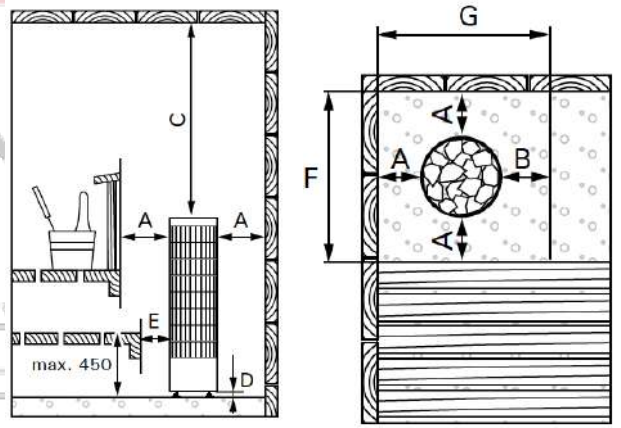

Accessoires non inclus :

- Poids des pierres à prévoir 100kg

Dimensions du poêle :

325x325x1080mm (L x P x H)

Option à choisir à la commande :

- Poêle 7kW (1-053-198)
- Poêle 11kW (1-053-254)

| | A | B | C | D | E | F | G | H |
|-----|-----|-----|-----|----|----|----|-----|-----|
| 7kW | 100 | 100 | 840 | 50 | 30 | 50 | 525 | 525 |
| 9kW | 100 | 100 | 840 | 50 | 30 | 50 | 525 | 525 |