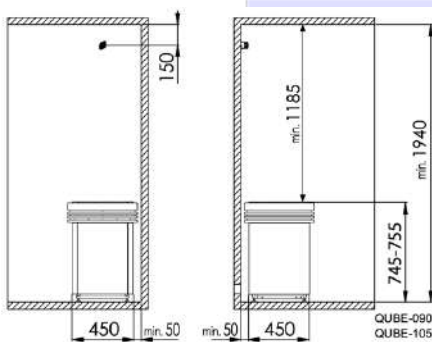

Dimensions du poêle :

Poêle 9kW et 10,5kW : 450x450x745-55mm (L x P x H)

Poêle 12kW et 15kW : 594x450x745-55mm (L x P x H)

Option à choisir à la commande :

- Poêle 9kW (1-028-940)
- Poêle 10,5kW (1-028-594)
- Poêle 12kW (1-029-871)
- Poêle 15kW (1-029-875)