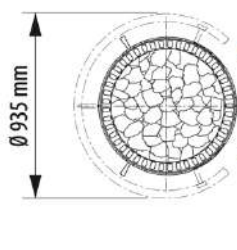

Accessoires non inclus :

- Poids des pierres à prévoir 25kg
- Câbles
- Boîtier de raccordement
- Sonde de température
- Tableau de commande

Dimensions du poêle :

D700x790mm (D x H)

Distance de sécurité Poêle Zeus