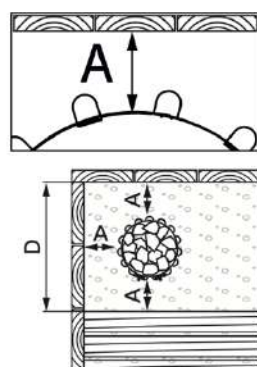

A	B	C	D	E
7kW	100	850	30	50	570
9kW	100	850	30	50	570

Distance de sécurité Poêle Glow E

BLEU BIEN-ÊTRE

SAUNATHÈQUE