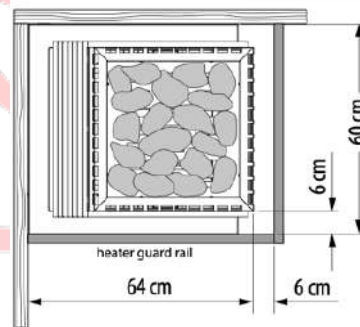

400V

9-15kW

9-25m³

40kg

POÊLE FUTURE

Matériaux du poêle :

Pièces Externes : Acier inoxydable noir mat

Pièces internes : Acier inoxydable

Données techniques :

- Tension du poêle : 400V
- Pour usage particulier uniquement
- Pierre Diabas incluses (40kg)
- Volume du sauna entre 9 et 14m³ → 9kW
- Volume du sauna entre 11 et 15m³ → 10kW
- Volume du sauna entre 14 et 18m³ → 12kW
- Volume du sauna entre 18 et 25m³ → 15kW
- Notice du poêle
- Câble de raccordement prémonté (8m)

Accessoires non inclus :

- Câbles
- Boîtier de raccordement
- Sonde de température
- Tableau de commande

Dimensions du poêle :

640x600x890mm (L x P x H)

Option à choisir à la commande :

- Poêle avec pied et tête en pierre naturelle Nero Impala

- Poêle 9kW (948144)
- Poêle 10kW (948145)
- Poêle 12kW (948147)
- Poêle 15kW (948148)

Distance de sécurité Poêle Future

- Poêle avec pied et tête en pierre naturelle Giallo Veneziano

- Poêle 9kW (948164)
- Poêle 10kW (948165)
- Poêle 12kW (948167)
- Poêle 15kW (948168)

- Protège-poêle acier inoxydable avec fixation (948109)

- Poêle avec pied et tête en pierre naturelle Silver Wave

- Poêle 9kW (948184)
- Poêle 10kW (948185)
- Poêle 12kW (948187)
- Poêle 15kW (948188)

- Fixations pour protège poêle (948108)

- LED Sous le pied

- Système de sécurité EOSafe L avec 27mm Réflecteur (948916)

BLEU BIEN-ÊTRE
SAUNOTHEQUE