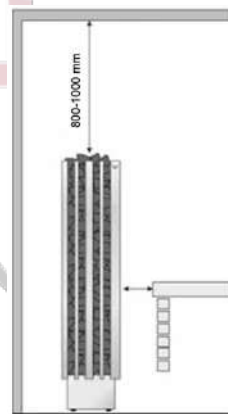

400V

9kW

9-16m³

120kg

POÊLE IKI MONOLITH

1-027-984

Matériaux du poêle :

Pièces Externes : Acier inoxydable brossé

Pièces internes : Acier inoxydable

Données techniques :

- Puissance du poêle : 9kW
- Tension du poêle : 400V
- Diffusion de la vapeur dans toutes les directions après l'arrosage - Distribution de chaleur homogène et durable
- Le versement de l'eau ciblé dans la partie supérieure ou inférieure du Poêle permet de contrôler l'importance du dégagement de vapeur
- Changement facile des pierres grâce à l'ouverture d'un panneau latéral
- Volume du sauna entre 9 et 16m³
- Notice du poêle

Accessoires non inclus :

- Poids des pierres à prévoir entre 120kg
- Boîtier de raccordement
- Sonde de température
- Tableau de commande
- Câbles

Dimensions du poêle :

300x300x1320mm (L x P x H)

Accessoires :

Pierres à sauna R-990

Référence : 1-027-949

Dimensions du produit : 50-100mm

Conditionnement : 20kg

Pierres à sauna rondes R-991

Référence : 1-028-978

Dimensions du produit : 50-100mm

Conditionnement : 15kg

Cache en acier inoxydable

Référence : 1-028-172

Distance de sécurité IKI Monolith

	Arrière	Avant	Côtés	Dessus
Monolith 9 kW	200 mm	200 mm	200 mm	800 mm

BLEU BIEN-ÊTRE®
SAUNATHÈQUE