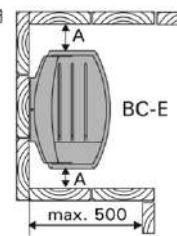

Dimensions du poêle :

450x310x540mm (L x P x H)

Option à choisir à la commande :

- Poêle 4,5kW (1-045-733)
- Poêle 6kW (1-045-734)
- Poêle 8kW (1-045-735)
- Poêle 9kW (1-045-740)

	A	B	C
4,5kW	35	20	35
6kW	50	30	50
8kW	100	30	80
9kW	120	40	100