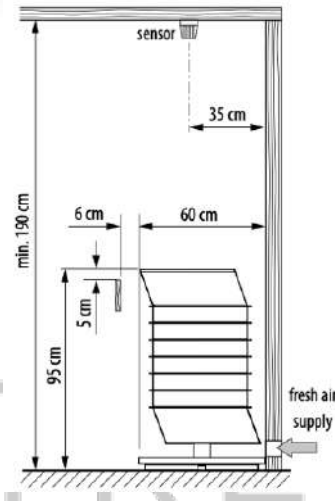

Accessoires non inclus :

- Câbles
- Boîtier de raccordement
- Sonde de température
- Tableau de commande

Dimensions du poêle :

640x600x890mm (L x P x H)

Option à choisir à la commande :

- Poêle avec pied et tête en pierre naturelle Nero Impala