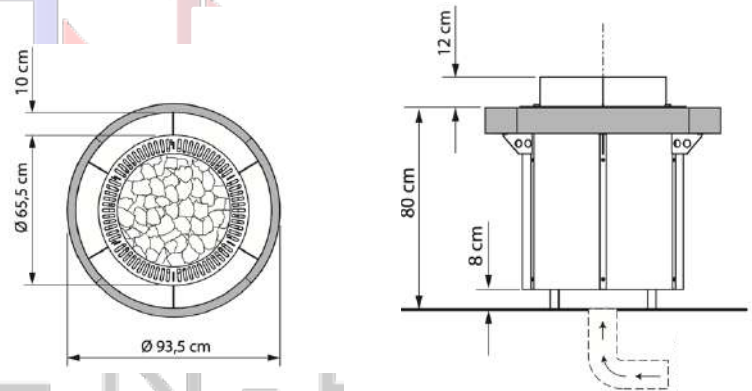

400V

18-24kW

24-40m³

40kg

POÊLE ORBIT

Matériaux du poêle :

Pièces Externes : Acier inoxydable Anthracite

Pièces internes : Acier inoxydable

Données techniques :

- Tension du poêle : 400V
- Volume du sauna entre 24 et 30m³ → 18kW
- Volume du sauna entre 30 et 34m³ → 21kW
- Volume du sauna entre 35 et 40m³ → 24kW
- Notice du poêle
- Support de protège-poêle

Accessoires non inclus :

- Poids des pierres à prévoir 40kg
- Câbles
- Boîtier de raccordement
- Sonde de température
- Tableau de commande

Dimensions du poêle :

D655x920mm (D x H)

Option à choisir à la commande :

- Poêle 18kW (94 6421)
- Poêle 21kW (94 6422)
- Poêle 24kW (94 6423)

Distance de sécurité Poêle Orbit

Résistances			
Référence	Poêle	Composition du Kit	Puissance
2001 2967	Orbit 18kW	6/6	3000W/230V
2001 2967	Orbit 21kW	7/7	3000W/230V
2001 2967	Orbit 24kW	8/8	3000W/230V

BLEU BIEN-ÊTRE®
SAUNATHÈQUE