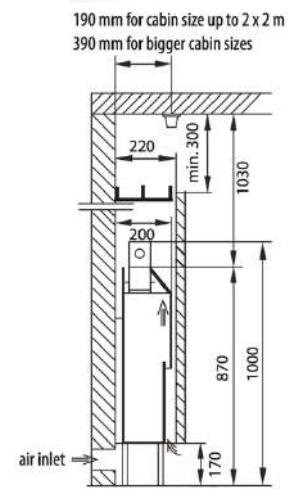

Accessoires non inclus :

- Poids des pierres à prévoir 15kg
- Tableau de commande
- Boîtier de raccordement
- Sonde de température
- Câbles

Dimensions du poêle :

1120x200x1000mm (L x P x H)

Option à choisir à la commande :