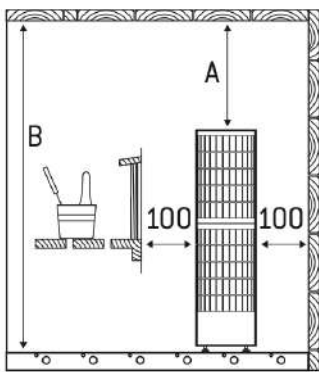

Accessoires non inclus :

- Poids des pierres à prévoir 140kg
- Câbles
- Tableau de commande
- Boîtier de raccordement

Dimensions du poêle :

355x355x1300mm (L x P x H)

A | B
550 | 1900

Distance de sécurité Poêle Cilindro Pro black E