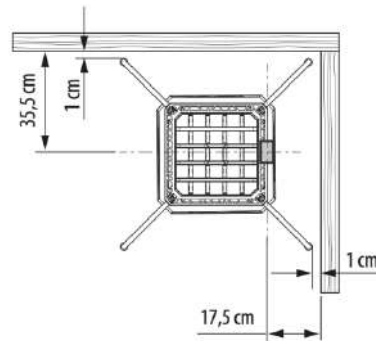

Accessoires non inclus :

- Câbles
- Boîtier de raccordement
- Sonde de température
- Tableau de commande

Dimensions du poêle :

970x970x1020mm (L x P x H)

Option à choisir à la commande :

- Poêle 6kW (948100)
- Poêle 8kW (948101)
- Poêle 10kW (948102)
- Poêle 12kW (948103)
- Système de sécurité EOSafe L avec 27mm Réflecteur (948811)