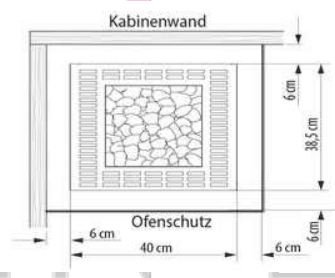

400V

9-12kW

7-18m³

35kg

POÊLE CUBO AVANTGARDE BLACK

Matériaux du poêle :

Pièces Externes : Acier inoxydable peint noir mat

Pièces internes : Acier inoxydable

Données techniques :

- Tension du poêle : 400V
- Volume du sauna entre 7 et 10m³ → 9kW
- Volume du sauna entre 11 et 15m³ → 10,5kW
- Volume du sauna entre 14 et 18m³ → 12kW
- Notice du poêle
- Système modulaire
- 10kg de pierre de quartz blanc

Accessoires non inclus :

- Poids des pierres à prévoir 25kg
- Câbles
- Boîtier de raccordement
- Sonde de température
- Tableau de commande

Dimensions du poêle :

400x385x720mm (L x P x H)

Option à choisir à la commande :

- Poêle 9kW (94 7109)
- Poêle 10,5kW (94 7370)
- Poêle 12kW (94 7110)

Accessoires :

Pierres à sauna R-990

Référence : 1-027-949
Dimensions du produit : 50-100mm
Conditionnement : 20kg

Pierres à sauna rondes R-991

Référence : 1-028-978
Dimensions du produit : 50-100mm
Conditionnement : 15kg

Protège-poêle avec support de montage

Référence : 94 6970

Support de protège-poêle

Référence : 94 5792

Système de sécurité avec réflecteur 27mm 45°

Référence : 94 7491

Distance de sécurité Poêle Cubo avantgarde black

Résistances			
Référence	Poêle	Composition du Kit	Puissance
2000 8085	Cubo 9kW	6/6	1500W/230V
2000 8085	Cubo 10,5kW	3/6	1500W/230V
2000 8086	Cubo 10,5kW	3/6	2000W/230V
2000 8086	Cubo 12kW	6/6	2000W/230V

BLEU BIEN-ÊTRE
SAUNATHÉQUE