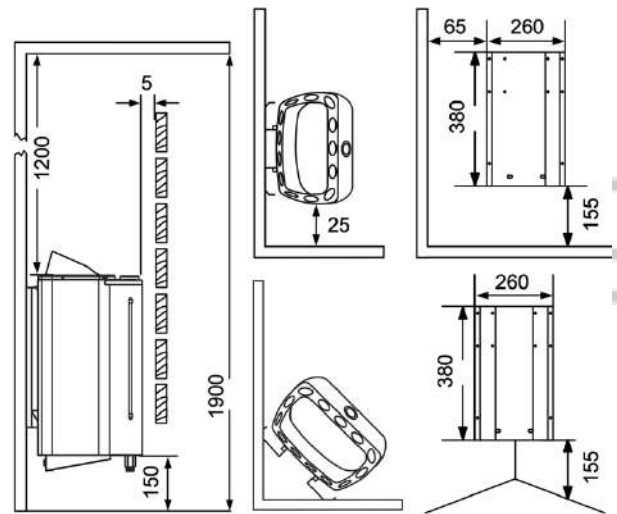

Pierres à sauna rondes R-991

Référence : 1-028-978
Dimensions du produit : 50-100mm
Conditionnement : 15kg

Distance de sécurité Poêle Mini Combi

Résistances				
Nom	Référence	Poêle	Composition du Kit	Puissance
HP01-004	1-027-793	Mini 3,6kW	2/2	1800W /230V

BLEU BIEN-ÊTRE
SAUNATHÈQUE