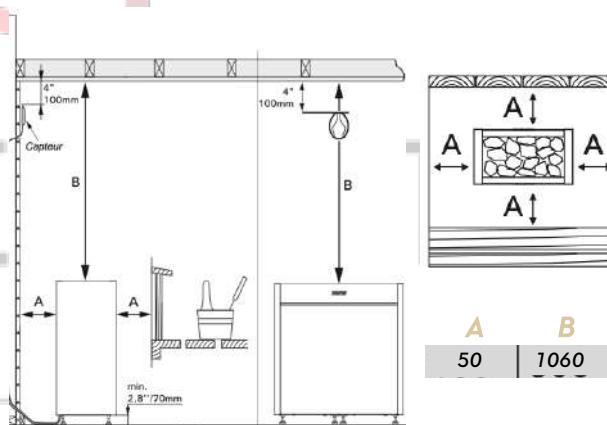

230/400V 7-11kW 5-18m³ 50-70kg

POÊLE VIRTA

Matériaux du poêle :

Pièces Externes : Acier inoxydable noir

Pièces internes : Acier inoxydable

Données techniques :

- Tension du poêle : 230/400V
- Volume du sauna entre 5 et 10m³ → 7kW
- Volume du sauna entre 8 et 14m³ → 9kW
- Volume du sauna entre 9 et 18m³ → 11kW
- Sonde de température
- Notice du poêle
- Kit de fixation
- Encastrement dans les bancs possibles

Accessoires non inclus :

- Poids des pierres à prévoir 50kg → 7kW et 9kW
- Poids des pierres à prévoir 70kg → 11kW
- Câbles
- Tableau de commande
- Boîtier de raccordement

Dimensions du poêle :

Poêle 7kW et 9kW : 415x340x810mm (L x P x H)

Poêle 11kW : 415x410x810mm (L x P x H)

Option à choisir à la commande :

- Poêle 7kW (1-043-155)
- Poêle 9kW (1-043-156)
- Poêle 11kW (1-043-157)

Distance de sécurité Poêle Virta

Résistances				
Nom	Référence	Poêle	Composition du Kit	Puissance
ZCU-823	1-046-243	Virta 7kW	3/3	2260W/230V
ZCU-830	1-046-049	Virta 9kW	3/3	3000W/230V
ZCU-836	1-046-052	Virta 11kW	3/3	3600W/230V

BLEU BIEN-ÊTRE
SAUNATHÈQUE