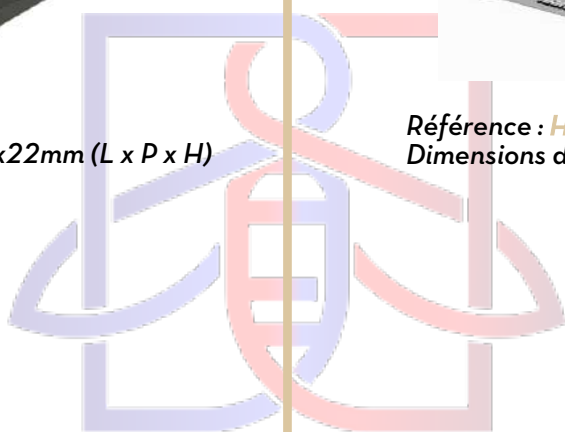

BLEU BIEN-ÊTRE
SAUNATHÈQUE

ACCESSOIRE THE WALL E

Bac de récupération

Référence : **1-052-738**
Dimensions du produit : 430x265x22mm (L x P x H)

Bride d'encastrement dans les bancs

Référence : **HSW1**
Dimensions du produit : 590x450x2mm (L x P x H)