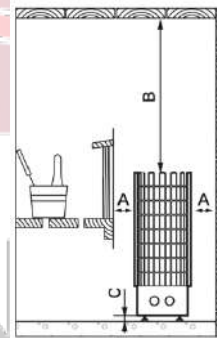

Dimensions du poêle :

Poêle 6,6kW: 255x255x1340mm (L x P x H)

Poêle 7kW et 9kW: 320x320x930mm (L x P x H)

Poêle 11kW: 365x365x1070mm (L x P x H)

| | A | B | C | D | E |
|-----|-----|-----|----|----|-----|
| 7kW | 100 | 850 | 30 | 50 | 570 |
| 9kW | 100 | 850 | 30 | 50 | 570 |