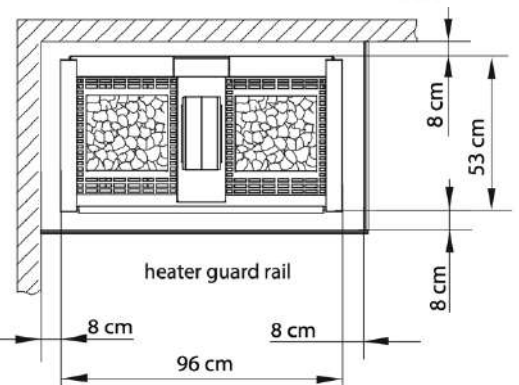

Distance de sécurité Poêle Herkules XL S120 Vapor

Dimensions du poêle :

960x530x850mm (L x P x H)

Option à choisir à la commande :

- Poêle Acier inoxydable :
  - o Poêle 18kW (94 4236)
  - o Poêle 24kW (94 4131)
  - o Poêle 30kW (94 4237)
- Poêle Noir :
  - o Poêle 18kW (94 7681)
  - o Poêle 24kW (94 7682)
  - o Poêle 30kW (94 7683)

Accessoires :

Pierres à sauna R-990

Référence : 1-027-949

Dimensions du produit : 50-100mm
Conditionnement : 20kg

Pierres à sauna rondes R-991

Référence : 1-028-978

Dimensions du produit : 50-100mm
Conditionnement : 15kg

Résistances			
Référence	Poêle	Composition du Kit	Puissance
2001 1599	Herkules XL S120 18kW	18/18	1000W/230V
2001 1598	Herkules XL S120 24kW	18/18	1333W/230V
2001 3763	Herkules XL S120 30kW	18/18	1666W/230V
2001 3335	Evaporateur 18kW	2/2	1500W/230V
2001 3877	Evaporateur 24kW-30kW	2/2	2000W/230V

Protège-poêle en bois avec support de montage

Référence : 94 5679

Support de protège-poêle

Référence : 94 7909

Revêtement mural arrière

Référence : 94 4439

BLEU BIEN-ÊTRE
SAUNATHÈQUE