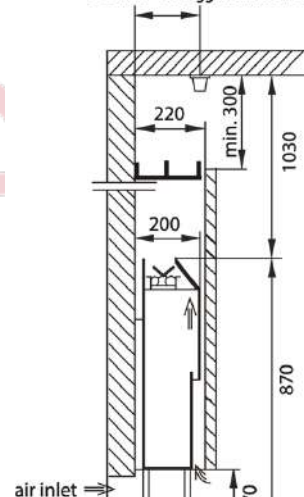

190 mm for cabin size up to 2 x 2 m
390 mm for bigger cabin sizes