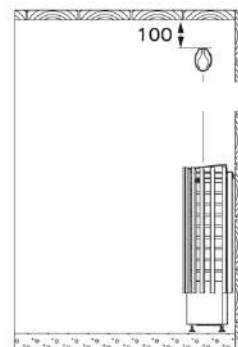

Option à choisir à la commande :

- Poêle 7kW (1-053-147)
- Poêle 9kW (1-055-050)