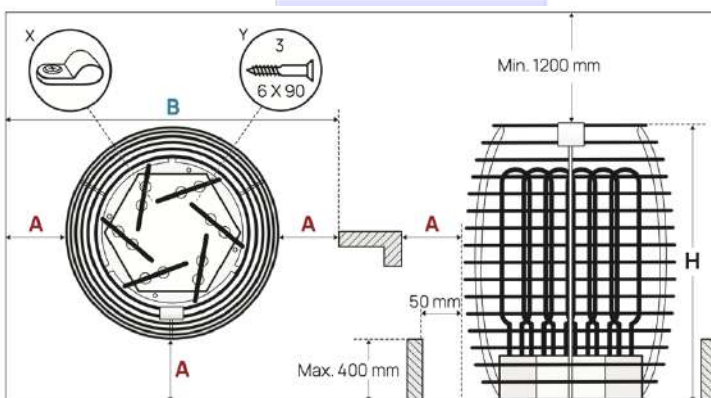

Distance de sécurité Poêle Hive

	A	B
6kW	60	580
9kW	90	640
10,5kW	110	680

BLEU BIEN-ÊTRE®
SAUNATHÈQUE