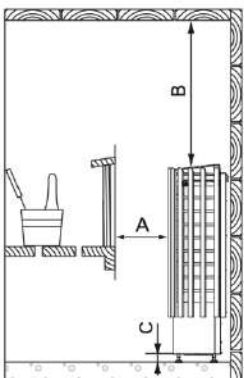

Résistances

Nom	Référence	Poêle	Composition du Kit	Puissance
ZRH-720	1-046-071	Glow 7kW	3/3	2260W/230V
ZSE-259	1-046-070	Glow 9kW	3/3	3500W/230V