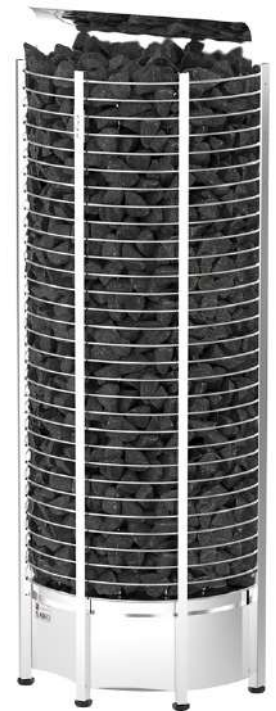

230/400V 9kW 8-14m³ 90kg

POÊLE TOWER WALL

1-028-248

Matériaux du poêle :

Pièces Externes : Acier inoxydable

Pièces internes : Acier inoxydable

Données techniques :

- Puissance du poêle : 9kW
- Tension du poêle : 230/400V
- Gain de place grâce au montage mural
- Le versement de l'eau ciblé dans la partie supérieure ou inférieure du poêle permet de contrôler l'importance du dégagement de vapeur
- Pieds vissés réglables pour un ajustement optimal
- Chargement facile des pierres grâce à l'ouverture du panier à pierres central
- Conduit d'air interne encastré
- Volume du sauna entre 8 et 14m³
- Notice du poêle

Accessoires non inclus :

- Poids des pierres à prévoir entre 90kg
- Boîtier de raccordement
- Sonde de température
- Tableau de commande
- Câbles

Dimensions du poêle :

475x250x1395mm (L x P x H)

Résistances				
Nom	Référence	Poêle	Composition du Kit	Puissance
HP41-003	1-028-328	Tower Heater 9kW	2/5	1500W/230V
HP41-004	1-028-292	Tower Heater 9kW	3/5	2000W/230V

Accessoires :

Pierres à sauna R-990

Référence : 1-027-949
Dimensions du produit : 50-100mm
Conditionnement : 20kg

Pierres à sauna rondes R-991

Référence : 1-028-978
Dimensions du produit : 50-100mm
Conditionnement : 15kg

Cache en acier inoxydable

Référence : 1-027-895