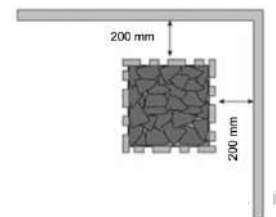

400V

9kW

9-16m³

120kg

POÊLE IKI MONOLITH

1-027-984

Matériaux du poêle :

Pièces Externes : Acier inoxydable brossé

Pièces internes : Acier inoxydable

Données techniques :

- Puissance du poêle : 9kW
- Tension du poêle : 400V
- Diffusion de la vapeur dans toutes les directions après l'arrosage - Distribution de chaleur homogène et durable
- Le versement de l'eau ciblé dans la partie supérieure ou inférieure du Poêle permet de contrôler l'importance du dégagement de vapeur
- Changement facile des pierres grâce à l'ouverture d'un panneau latéral
- Volume du sauna entre 9 et 16m³
- Notice du poêle

Accessoires non inclus :

- Poids des pierres à prévoir entre 120kg
- Boîtier de raccordement
- Sonde de température
- Tableau de commande
- Câbles

Dimensions du poêle :

300x300x1320mm (L x P x H)

Accessoires :

Pierres à sauna R-990

Référence : 1-027-949

Dimensions du produit : 50-100mm

Conditionnement : 20kg

Pierres à sauna rondes R-991

Référence : 1-028-978

Dimensions du produit : 50-100mm

Conditionnement : 15kg

Cache en acier inoxydable

Référence : 1-028-172

Distance de sécurité IKI Monolith

	Arrière	Avant	Côtés	Dessus
Monolith 9 kW	200 mm	200 mm	200 mm	800 mm

BLEU BIEN-ÊTRE®
SAUNATHÈQUE