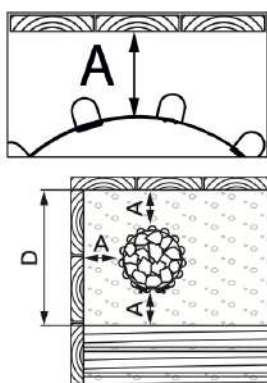

Résistances				
Nom	Référence	Poêle	Composition du Kit	Puissance
ZRH-720	1-046-071	Glow 7kW	3/3	2260W/230V
ZSE-259	1-046-070	Glow 9kW	3/3	3500W/230V