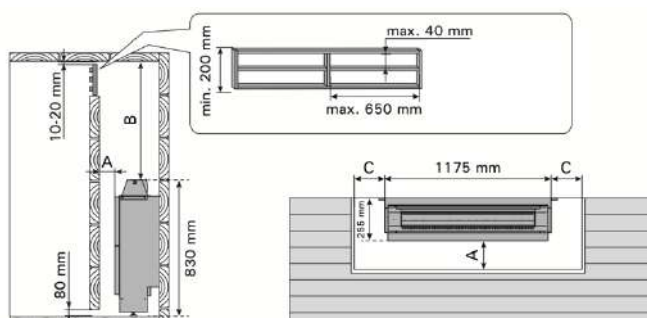

Option à choisir à la commande :

- Poêle 6kW (1-046-004)
- Poêle 9kW (1-048-830)
- Poêle 12kW (1-046-005)

Résistances				
Nom	Référence	Poêle	Composition du Kit	Puissance
ZHH-170	1-046-067	Hidden Heater 6kW	3/3	2000W/240V
ZHH-180	1-046-068	Hidden Heater 9kW	6/6	1500W/240V
ZHH-180	1-046-067	Hidden Heater 12kW	6/6	2000W/240V