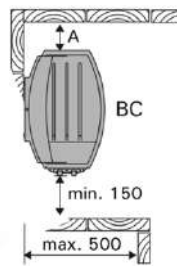

Dimensions du poêle :

450x310x540mm (L x P x H)

Option à choisir à la commande :

- Poêle 4,5kW (1-045-733)
- Poêle 6kW (1-045-734)
- Poêle 8kW (1-045-735)
- Poêle 9kW (1-045-740)

	A	B	C
4,5kW	35	20	35
6kW	50	30	50
8kW	100	30	80
9kW	120	40	100

Accessoires :

Pierres à sauna R-990

Référence : 1-027-949

Dimensions du produit : 50-100mm

Conditionnement : 20kg

Pierres à sauna rondes R-991

Référence : 1-028-978

Dimensions du produit : 50-100mm

Conditionnement : 15kg

Résistances				
Nom	Référence	Poêle	Composition du Kit	Puissance
ZSB-224	1-046-063	Vega 4,5kW	3/3	1500W/230V
ZSB-226	1-046-062	Vega 6kW	3/3	2000W/230V
ZSB-228	1-046-025	Vega 8kW	3/3	2670W/230V
ZSB-229	1-046-061	Vega 9kW	3/3	3000W/230V

BLEU BIEN-ÊTRE
SAUNATHÈQUE