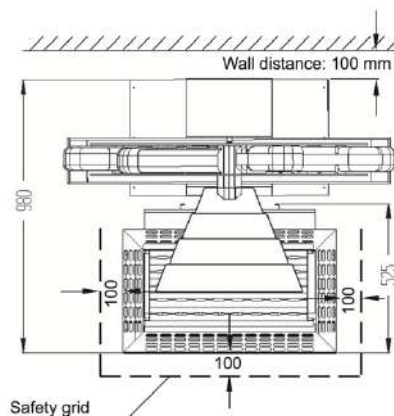

Option à choisir à la commande :

- Poêle 18kW (94 6223)
- Poêle 24kW (94 6224)
- Poêle 30kW (94 6225)
- Poêle 36kW (94 6226)

Accessoires :

Pierres à sauna rondes R-991

Référence : 1-028-978
Dimensions du produit : 50-100mm
Conditionnement : 15kg

Pierres à sauna R-990

Référence : 1-027-949
Dimensions du produit : 50-100mm
Conditionnement : 20kg

Résistances			
Référence	Poêle	Composition du Kit	Puissance
2001 1599	Goliath 18kW	18/18	1000W/230V
2001 1598	Goliath 24kW	18/18	1333W/230V
2001 3763	Goliath 30kW	18/18	1666W/230V
2001 3931	Goliath 36kW	18/18	2000W/230V

BLEU BIEN-ÊTRE
SAUNATHÈQUE