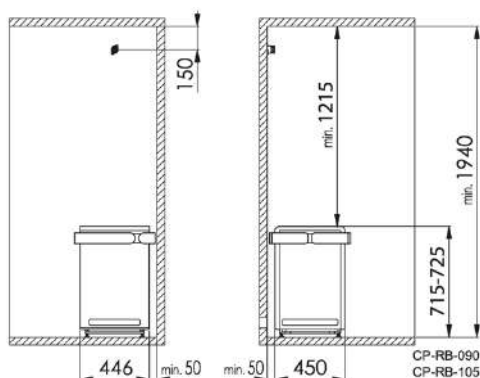

Dimensions du poêle :

Poêle 9kW et 10,5kW : 446x450x715-25mm (L x P x H)

Poêle 12kW et 15kW : 590x450x715-25mm (L x P x H)

Option à choisir à la commande :

- Poêle 9kW (1-027-768)
- Poêle 10,5kW (1-027-769)
- Poêle 12kW (1-027-770)
- Poêle 15kW (1-027-771)