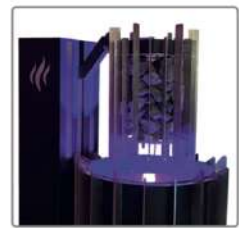

Accessoires non inclus :

- Câbles
- Boîtier de raccordement
- Sonde de température
- Tableau de commande

Dimensions du poêle :

980x720x1580mm (L x P x H)

Accessoires :

Pierres à sauna rondes R-991

Référence : 1-028-978
Dimensions du produit : 50-100mm
Conditionnement : 15kg

Pierres à sauna R-990

Référence : 1-027-949
Dimensions du produit : 50-100mm
Conditionnement : 20kg

Bouton pour opération manuelle

Référence : 94 7380

BLEU BIEN-ÊTRE®
SAUNATHÈQUE