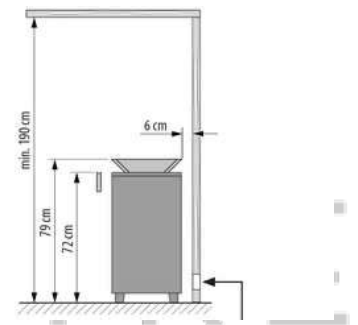

400V

9-12kW

7-18m³

35kg

POÊLE CUBO AVANTGARDE BLACK

Matériaux du poêle :

Pièces Externes : Acier inoxydable peint noir mat

Pièces internes : Acier inoxydable

Données techniques :

- Tension du poêle : 400V
- Volume du sauna entre 7 et 10m³ → 9kW
- Volume du sauna entre 11 et 15m³ → 10,5kW
- Volume du sauna entre 14 et 18m³ → 12kW
- Notice du poêle
- Système modulaire
- 10kg de pierre de quartz blanc

Accessoires non inclus :

- Poids des pierres à prévoir 25kg
- Câbles
- Boîtier de raccordement
- Sonde de température
- Tableau de commande

Dimensions du poêle :

400x385x720mm (L x P x H)

Option à choisir à la commande :

- Poêle 9kW (94 7109)
- Poêle 10,5kW (94 7370)
- Poêle 12kW (94 7110)

Accessoires :

Pierres à sauna R-990

Référence : 1-027-949
Dimensions du produit : 50-100mm
Conditionnement : 20kg

Pierres à sauna rondes R-991

Référence : 1-028-978
Dimensions du produit : 50-100mm
Conditionnement : 15kg

Protège-poêle avec support de montage

Référence : 94 6970

Support de protège-poêle

Référence : 94 5792

Système de sécurité avec réflecteur 27mm 45°

Référence : 94 7491

Distance de sécurité Poêle Cubo avantgarde black

Résistances			
Référence	Poêle	Composition du Kit	Puissance
2000 8085	Cubo 9kW	6/6	1500W/230V
2000 8085	Cubo 10,5kW	3/6	1500W/230V
2000 8086	Cubo 10,5kW	3/6	2000W/230V
2000 8086	Cubo 12kW	6/6	2000W/230V

BLEU BIEN-ÊTRE
SAUNATHÉQUE