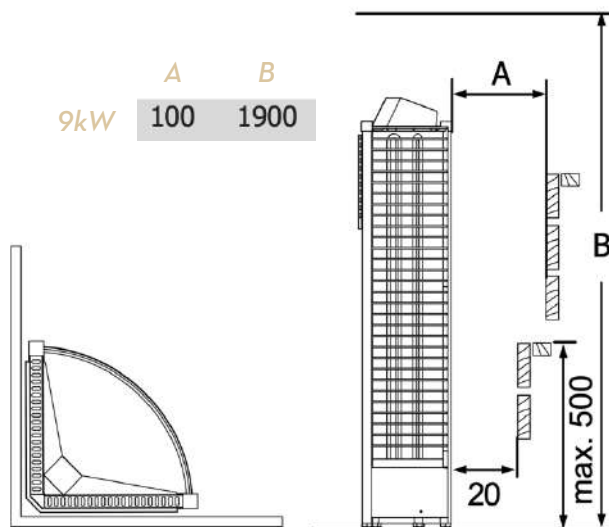

Protège-poêle

Référence : 1-027-941

9kW
A 100 B 1900

Distance de sécurité Poêle Tower Wall

BLEU BIEN-ÊTRE
SAUNATHÈQUE