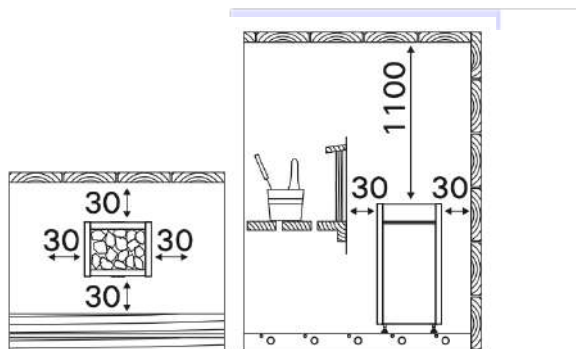

POÊLE VIRTA COMBI

Matériaux du poêle :

Pièces Externes : Acier inoxydable

Pièces internes : Acier inoxydables

Données techniques :

- Tension du poêle : 400V
- Puissance de l'évaporateur : 2kW
- Volume du sauna entre 5 et 10m³ → 7kW
- Volume du sauna entre 8 et 14m³ → 9kW
- Volume du sauna entre 9 et 18m³ → 11kW
- Notice du poêle
- Kit de fixation

Accessoires non inclus :

- Poids des pierres à prévoir 50kg → 7kW et 9kW
- Poids des pierres à prévoir 70kg → 11kW
- Tableau de commande
- Boîtier de raccordement
- Sonde de température
- Câbles

Dimensions du poêle :

Poêle 7kW et 9kW : 415x410x810mm (L x P x H)

Poêle 11kW : 415x485x810mm (L x P x H)

Option à choisir à la commande :

- Virta combi :
  - Poêle 7kW (1-043-158)
  - Poêle 9kW (1-043-159)
  - Poêle 11kW (1-043-160)
- Virta combi avec remplissage automatique :
  - Poêle 7kW (1-048-187)
  - Poêle 9kW (1-046-636)
  - Poêle 11kW (1-046-383)

Distance de sécurité Poêle Virta Combi

Résistances				
Nom	Référence	Poêle	Composition du Kit	Puissance
ZCU-823	1-046-243	Virta 7kW	3/4	2260W/230V
ZCU-830	1-046-049	Virta 9kW	3/4	3000W/230V
ZCU-836	1-046-052	Virta 11kW	3/4	3600W/230V
ZH-104	1-047-023	Virta Combi	1/4	2000W/230V