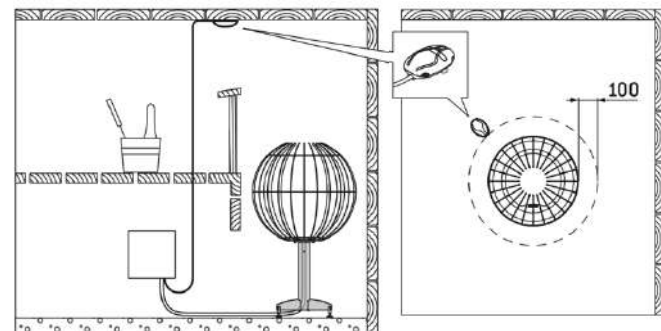

Distance de sécurité Globe

BLEU BIEN-ÊTRE
SAUNATHÈQUE