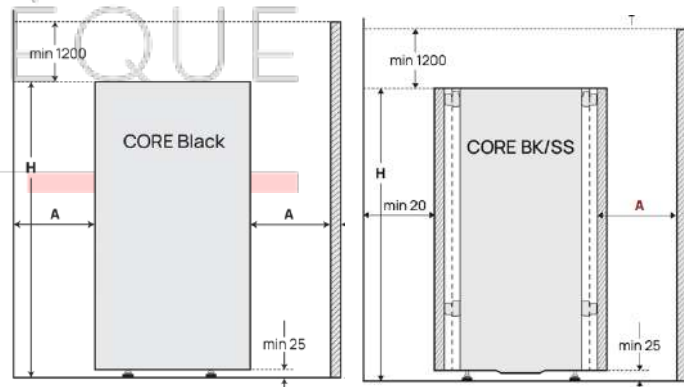

Distance de sécurité Poêle Core

	A	H
6kW	min 40*	830
9kW	min 40*	830
10,5kW	min 40*	830

Résistances			
Référence	Poêle	Composition du kit	Puissance
4744103019151	Core 6kW	3/3	2000W /230V
4744103019168	Core 9kW	3/3	3000W /230V
4744103019199	Core 10,5kW	3/3	3500W /230V

BLEU BIEN-ÊTRE®
SAUNATHÈQUE