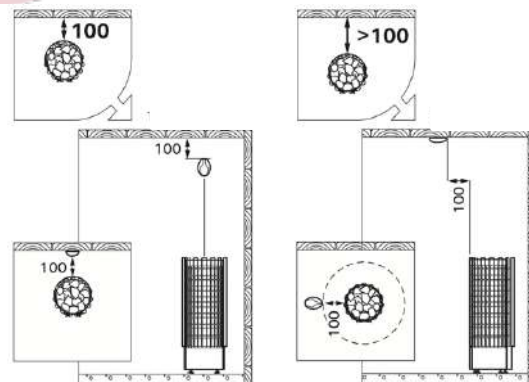

Option à choisir à la commande :

- Poêle 7kW (1-053-075)
- Poêle 9kW (1-052-926)

Résistances				
Nom	Référence	Poêle	Composition du Kit	Puissance
ZRH-720	1-046-071	Glow 7kW	3/3	2260W/230V
ZSE-259	1-046-070	Glow 9kW	3/3	3500W/230V