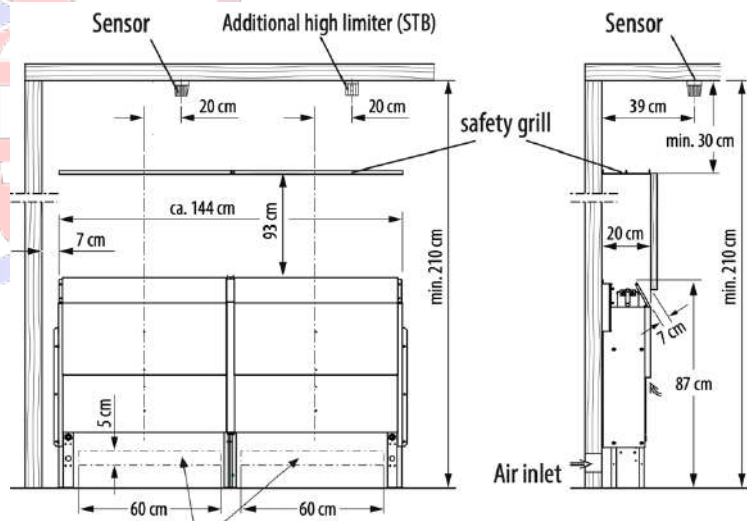

Option à choisir à la commande :

- Poêle 15kW (94 7219)
- Poêle 18kW (94 7222)

Distance de sécurité Poêle 46.UXL

Accessoires :

Pierres à sauna R-990

Référence : 1-027-949
Dimensions du produit : 50-100mm
Conditionnement : 20kg

Pierres à sauna rondes R-991

Référence : 1-028-978
Dimensions du produit : 50-100mm
Conditionnement : 15kg

Résistances

Référence	Poêle	Composition du Kit	Puissance
2001 6437	46.U XL 15kW	10/10	1500W /230V
2001 6437	46.U XL 18kW	12/12	1500W /230V

BLEU BIEN-ÊTRE
SAUNATHÈQUE