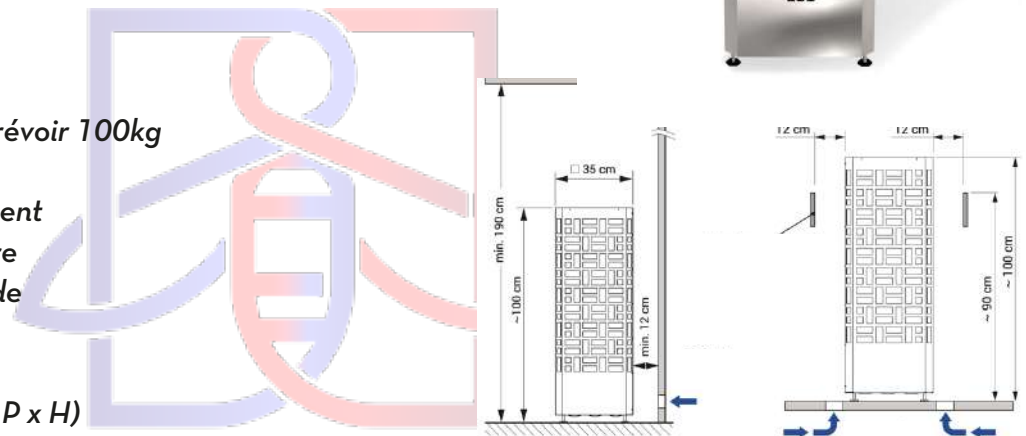

Dimensions du poêle :

350x350x1000mm (L x P x H)

Option à choisir à la commande :

- Poêle 6kW (94 6976)
- Poêle 7kW (94 6977)
- Poêle 9kW (94 6978)

Accessoires :

Pierres à sauna R-990

Référence : 1-027-949
Dimensions du produit : 50-100mm
Conditionnement : 20kg

Pierres à sauna rondes R-991

Référence : 1-028-978
Dimensions du produit : 50-100mm
Conditionnement : 15kg

Protège-poêle en bois avec support de montage

Référence : 94 7146

Panneau de couverture latérale anthracite

Référence : 94 7115
A l'unité

Panneau de couverture latérale noir mat

Référence : 94 7116
A l'unité

Support de protège-poêle

Référence : 94 7145

Distance de sécurité Poêle Edge

Résistances			
Référence	Poêle	Composition du Kit	Puissance
2001 0888	Edge 6kW	6/6	1000W/230V
2001 0888	Edge 7,5kW	3/6	1000W/230V
2001 894	Edge 7,5kW	3/6	1500W/230V
2001 0894	Edge 9kW	6/6	2000W/230V

BLEU BIEN-ÊTRE
SAUNATHÈQUE