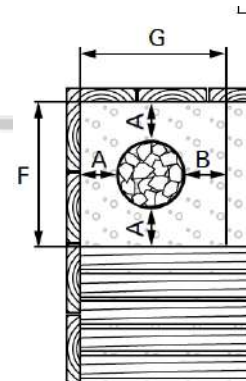

230/400V

7-11kW

6-10m³

100kg

POÊLE LEGEND HOME E

Matériaux du poêle :

Pièces Externes : Acier inoxydable noir

Pièces internes : Acier inoxydable

Données techniques :

- Tension du poêle : 400V/230V
- Volume du sauna entre 6 et 10m³ → 7kW
- Volume du sauna entre 9et 18m³ → 11kW
- Notice du poêle
- Kit de fixation
- -

Accessoires non inclus :

- Poids des pierres à prévoir 100kg
- Tableau de commande
- Boîtier de raccordement
- Câbles
- Sonde de température

Dimensions du poêle :

325x325x1080mm (L x P x H)

Option à choisir à la commande :

- Poêle 7kW (1-053-131)
- Poêle 9kW (1-053-177)

Résistances

Nom	Référence	Poêle	Composition du Kit	Puissance
ZRH-720	1-046-071	Cilindro 7kW	3/3	2260W/230V
ZSE-259	1-046-070	Cilindro 9kW	3/3	3000W/230V
ZSC-360	1-046-073	Cilindro 11kW	3/3	3600W/230V

	A	B	C	D	E	F	G
7kW	100	100	840	50	50	525	525
11kW	100	100	840	50	50	525	525

Distance de sécurité Poêle Legend Home E

BLEU BIEN-ÊTRE

SAINATHÈQUE