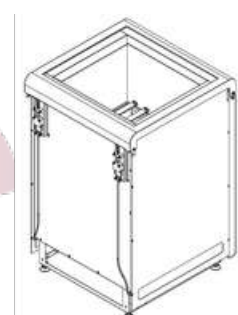

Support de fixation

Référence : **1-028-035**