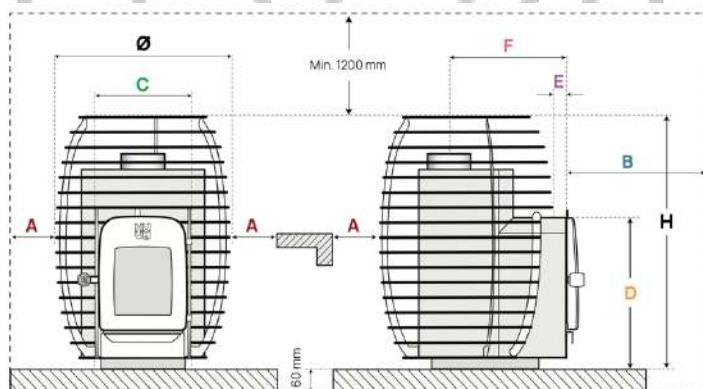

400V

12kW

6-13m³

90kg

POÊLE HIVE HEAT

Matériaux du poêle :

Pièces Externes : Acier inoxydable

Pièces internes : Acier inoxydable

Données techniques :

- Tension du poêle : 400V
- Volume du sauna entre 6 et 13m³
- Notice du poêle
- Pieds réglables

Accessoires non inclus :

- Poids des pierres à prévoir entre 90kg
- Câbles
- Tableau de commande
- Boîtier de raccordement
- Raccordement à la cheminée

Dimensions du poêle :

- 450x490x750mm (L x P x H)

Option à choisir à la commande :

- Poêle 12kW (4744103015122)
- Poêle 12kW LS (4744103015221)

	A	B	C	D	E	F
12kW	170	500	240	425	5	300
12kWLS	170	500	240	425	155	340

Distance de sécurité Poêle Hive Heat

BLEU BIEN-ÊTRE®

SAUNATHÉRIE