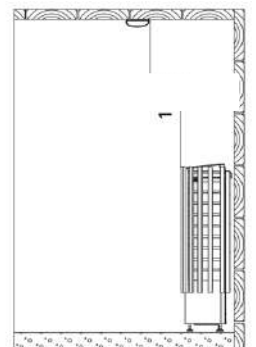

Option à choisir à la commande :

- Poêle 7kW (1-053-147)
- Poêle 9kW (1-055-050)