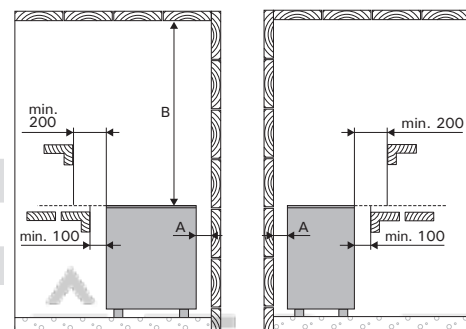

400V

20-26kW

18-66m³

100kg

POÊLE CLUB PRO

Matériaux du poêle :

Pièces Externes : Acier inoxydable noir

Pièces internes : Acier inoxydables

Données techniques :

- Tension du poêle : 400V
- Volume du sauna entre 18 et 30m³ → 20kW
- Volume du sauna entre 30 et 46m³ → 26kW
- Volume du sauna entre 40 et 56m³ → 30kW
- Volume du sauna entre 46 et 66m³ → 33kW
- Notice du poêle
- Kit de fixation

Accessoires non inclus :

- Poids des pierres à prévoir 100kg
- Tableau de commande
- Boîtier de raccordement
- Sonde de température
- Câbles

Dimensions du poêle :

500x900x730mm (L x P x H)

Option à choisir à la commande :

- Poêle 20kW (1-045-694)
- Poêle 26kW (1-045-695)
- Poêle 30kW (1-045-696)
- Poêle 33kW (1-045-697)

	A	B
20kW	160	1400
26kW	160	1500
30kW	200	1500
33kW	200	1500

Distance de sécurité Poêle Club Pro

Accessoires :

Pierres à sauna R-990

Référence : 1-027-949
Dimensions du produit : 50-100mm
Conditionnement : 20kg

Pierres à sauna rondes R-991

Référence : 1-028-978
Dimensions du produit : 50-100mm
Conditionnement : 15kg

Grille de circulation de l'air ZSB-485

Référence : 1-045-696
Dimensions du produit : 50-100mm
Conditionnement : x3

Résistances

Nom	Référence	Poêle	Composition du Kit	Puissance
ZSK-732	1-046-064	Club 20kW	12/12	1750W/240V
ZSL-313	1-046-027	Club 26kW	6/12	2000W/240V
ZSL-314	1-046-028	Club 26kW	6/12	2500W/230V
ZSL-314	1-046-028	Club 30kW	12/12	2500W/230V
ZSL-318	1-046-179	Club 33kW	12/12	2500W/230V

BLEU BIEN-ÊTRE
SAUNATHÈQUE