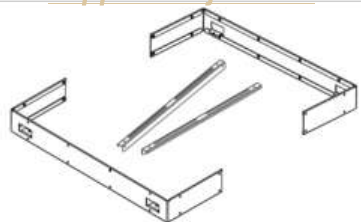

BLEU BIEN-ÊTRE
SAUNATHÈQUE

ACCESSOIRE CONCEPT R MINI COMBI

Protège-poêle en bois Tilleul

Référence : 1-049-706

Protège-poêle en bois noyer

Référence : 1-049-707

Support de fixation

Référence : 1-049-506