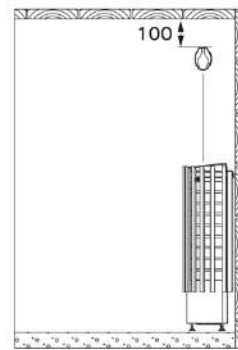

230/400V

7-9kW

6-14m³

50kg

POÊLE GLOW CORNER E

Matériaux du poêle :

Pièces Externes : Acier inoxydable

Pièces internes : Acier inoxydable

Données techniques :

- Tension du poêle : 230/400V
- Surface du sauna entre 6 et 14m³
- Sonde de température
- Notice du poêle
- Kit de fixation
- Encastrement dans les bancs possibles

Accessoires non inclus :

- Poids des pierres à prévoir 50kg
- Câbles
- Tableau de commande
- Boîtier de raccordement

Dimensions du poêle :

364x364x1076mm (L x P x H)

Option à choisir à la commande :

- Poêle 7kW (1-047-320)
- Poêle 9kW (1-047-321)