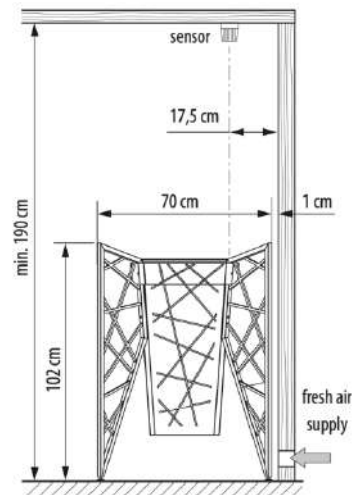

Accessoires non inclus :

- Câbles
- Boîtier de raccordement
- Sonde de température
- Tableau de commande

Dimensions du poêle :

970x970x1020mm (L x P x H)

Option à choisir à la commande :

- Poêle 6kW (948100)
- Poêle 8kW (948101)
- Poêle 10kW (948102)
- Poêle 12kW (948103)
- Système de sécurité EOSafe L avec 27mm Réflecteur (948811)