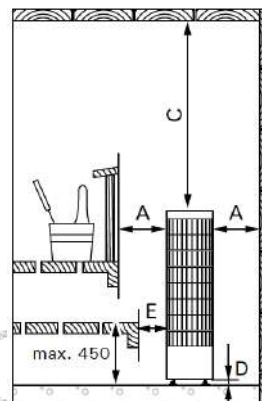

230/400V

7-11kW

6-10m³

100kg

POÊLE LEGEND HOME E

Matériaux du poêle :

Pièces Externes : Acier inoxydable noir

Pièces internes : Acier inoxydable

Données techniques :

- Tension du poêle : 400V/230V
- Volume du sauna entre 6 et 10m³ → 7kW
- Volume du sauna entre 9et 18m³ → 11kW
- Notice du poêle
- Kit de fixation
- -

Accessoires non inclus :

- Poids des pierres à prévoir 100kg
- Tableau de commande
- Boîtier de raccordement
- Câbles
- Sonde de température

Dimensions du poêle :

325x325x1080mm (L x P x H)

Option à choisir à la commande :

- Poêle 7kW (1-053-131)
- Poêle 9kW (1-053-177)

Résistances

Nom	Référence	Poêle	Composition du Kit	Puissance
ZRH-720	1-046-071	Cilindro 7kW	3/3	2260W/230V
ZSE-259	1-046-070	Cilindro 9kW	3/3	3000W/230V
ZSC-360	1-046-073	Cilindro 11kW	3/3	3600W/230V

	A	B	C	D	E	F	G
7kW	100	100	840	50	50	525	525
11kW	100	100	840	50	50	525	525

Distance de sécurité Poêle Legend Home E

BLEU BIEN-ÊTRE

SAINATHÈQUE