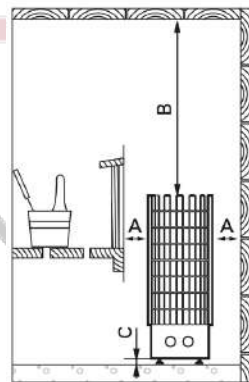

Option à choisir à la commande :

- Poêle 7kW (1-052-889)
- Poêle 9kW (1-052-890)
- Poêle 11kW (1-052-950)

	A	B	C	D	E
7kW	100	850	30	50	570
9kW	100	850	30	50	570
11kW	100	100	830	30	565

Distance de sécurité Poêle Cilindro XE

Résistances				
Nom	Référence	Poêle	Composition du Kit	Puissance
ZRH-720	1-046-071	Cilindro 7kW	3/3	2260W/230V
ZSE-259	1-046-070	Cilindro 9kW	3/3	3000W/230V
ZSC-360	1-046-073	Cilindro 11kW	3/3	3600W/230V

BLEU BIEN-ÊTRE
SAUNATHÈQUE