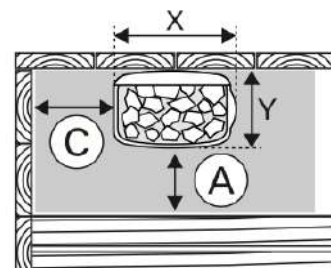

Dimensions du poêle :

Poêle 4,6kW et 6kW : 380x260x610mm (L x P x H)

Poêle 9kW : 380x260x7000mm (L x P x H)

Option à choisir à la commande :

- Poêle 4,5kW (1-052-831)
- Poêle 6kW (1-052-832)
- Poêle 9kW (1-052-820)

Distance de sécurité Poêle The wall E

	A	B	C	D	E
4,5kW	20	35	35	80	1200
6kW	30	40	40	80	1200
9kW	30	70	70	80	1200

Résistances				
Nom	Référence	Poêle	Composition du Kit	Puissance
Y10-0016	1-053-443	The wall 4,5kW	3/3	1500W/230V
Y10-0015	1-053-008	The wall 6kW	3/3	2000W/230V
Y10-0014	1-049-483	The wall 8kW	3/3	2600W/230V
ZCU-830	1-046-049	The wall 9kW	3/3	3000W/230V

BLEU BIEN-ÊTRE
SAUNATHÈQUE