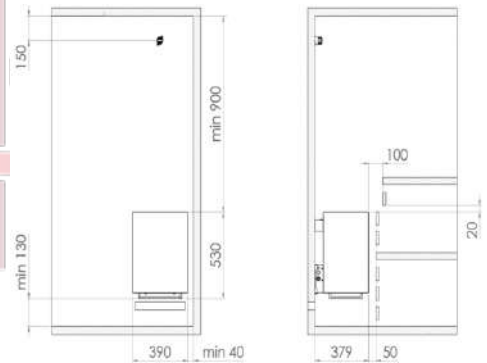

230/400V 4,5-9kW 3-14m³ 20kg

POÊLE HOME FIN

Matériaux du poêle :

Pièces Externes : Thermolaquées

Pièces internes : Acier inoxydable

Données techniques :

- Tension du poêle : 230/400V
- Volume du panier à pierres réglable
- Thermoplongeurs inoxydables et anti-calamine
- Bac de récupération de l'eau intégré
- Convient à un raccordement monophasé
- Montage simple et rapide
- Volume du sauna entre 3 et 6m³ → 4,5kW
- Volume du sauna entre 5 et 8m³ → 6kW
- Volume du sauna entre 7 et 12m³ → 7,5kW
- Volume du sauna entre 8 et 14m³ → 9kW
- Notice du poêle

Accessoires non inclus :

- Poids des pierres à prévoir entre 20kg
- Boîtier de raccordement
- Sonde de température
- Tableau de commande
- Câbles

Distance de sécurité Home fin

Dimensions du poêle :

390x380x530mm (L x P x H)

Option à choisir à la commande :

- Poêle 4,5kW (1-039-794)
- Poêle 6kW (1-039-795)
- Poêle 7,5kW (1-039-796)
- Poêle 9kW (1-039-797)

Accessoires :

Pierres à sauna R-990

Référence : 1-027-949
Dimensions du produit : 50-100mm
Conditionnement : 20kg

Pierres à sauna rondes R-991

Référence : 1-028-978
Dimensions du produit : 50-100mm
Conditionnement : 15kg

Résistances

Nom	Référence	Poêle	Composition du Kit	Puissance
HP-HOME-1500	1-043-617	Home 4,5kW	3/3	1500W/230V
HP-HOME-200	1-043-618	Home 6kW	3/3	2000W/230V
HP-HOME-250	1-043-619	Home 7,5kW	3/3	2500W/230V
HP-HOME-300	1-043-620	Home 9kW	3/3	3000W/230V

BLEU BIEN-ÊTRE
SAUNATHÈQUE