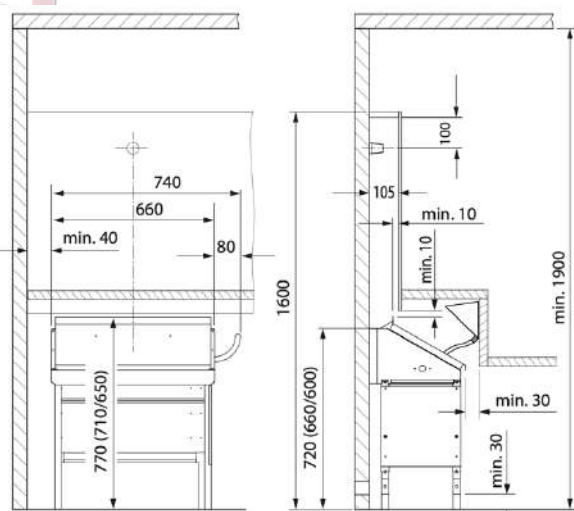

230/400V 3-6kW 3-8m³ 15kg

POÊLE INVISIO MINI

Matériaux du poêle :

Pièces Externes : Acier inoxydable

Pièces internes : Acier inoxydable

Données techniques :

- Tension du poêle : 230/400V
- Sous bancs avec cloison séparative
- Volume du sauna entre 3 et 4m³ → 3kW
- Volume du sauna entre 4 et 6m³ → 4,5kW
- Volume du sauna entre 6 et 8m³ → 6kW
- Notice du poêle
- Grille de sécurité
- Hauteur réglable
- Entonnoir d'eau en acier inoxydable avec un tube en silicone

Accessoires non inclus :

- Poids des pierres à prévoir 15kg
- Câbles
- Boîtier de raccordement
- Sonde de température
- Tableau de commande

Dimensions du poêle :

Poêle 6kW: 660x380x650mm (L x P x H)

Option à choisir à la commande :

- Poêle Anthacite :
  - Poêle 6kW (94 5810)
  - Poêle 9kW (94 5811)
  - Poêle 12kW (94 5812)
- Poêle Acier inoxydable :
  - Poêle 6kW (94 5708)
  - Poêle 9kW (94 5709)
  - Poêle 12kW (94 5710)

Distance de sécurité Poêle Invisio mini

Accessoires :

Pierres à sauna R-990

Référence : 1-027-949
Dimensions du produit : 50-100mm
Conditionnement : 20kg

Pierres à sauna rondes R-991

Référence : 1-028-978
Dimensions du produit : 50-100mm
Conditionnement : 15kg

Résistances			
Référence	Poêle	Composition du Kit	Puissance
2000 7173	Invisio mini 3kW	2/2	1500W /230V
2000 7173	Invisio mini 4,5kW	3/3	1500W /230V
2000 7524	Invisio mini 6kW	3/3	2000W /230V

BLEU BIEN-ÊTRE
SAUNATHÈQUE