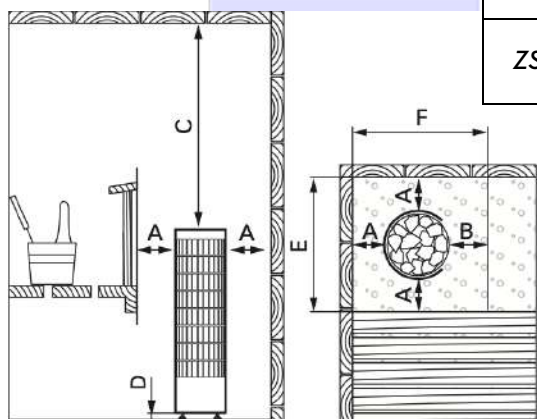

230/400V 6,6-9kW 5-14m³ 75-80kg

POÊLE CILINDRO BLACK

Matériaux du poêle :

Pièces Externes : Acier inoxydable noir

Pièces internes : Acier inoxydable

Données techniques :

- Commande intégrée
- Tension du poêle : 230/400V
- Volume du sauna entre 5 et 9m³ → 6.6kW
- Volume du sauna entre 6 et 10m³ → 7kW
- Volume du sauna entre 8 et 14m³ → 9kW
- Notice du poêle
- Kit de fixation
- Encastrement dans les bancs possibles
- Bouclier de sécurité

Accessoires non inclus :

- Poids des pierres à prévoir 75kg → 6,6kW
- Poids des pierres à prévoir 80kg → 7kW et 9kW
- Câbles

Dimensions du poêle :

Poêle 6,6kW: 255x255x1340mm (L x P x H)

Poêle 7kW et 9kW: 320x320x930mm (L x P x H)

Option à choisir à la commande :

- Poêle 6,6kW (1-053-085)
- Poêle 7kW (1-053-557)
- Poêle 9kW (1-052-558)

Résistances				
Nom	Référence	Poêle	Composition du Kit	Puissance
ZSC-022	1-048-901	Cilindro 6,6kW	3/3	2200W/230V
ZRH-720	1-046-071	Cilindro 7kW	3/3	2260W/230V
ZSE-259	1-046-070	Cilindro 9kW	3/3	3000W/230V

	A	B	C	D	E	F
6,6kW	100	-	-	540	40	455
7kW	100	100	950	50	520	520
9kW	100	100	950	50	520	520

Distance de sécurité Poêle Cilindro Black

BLEU BIEN-ÊTRE®
SAUNATHÈQUE