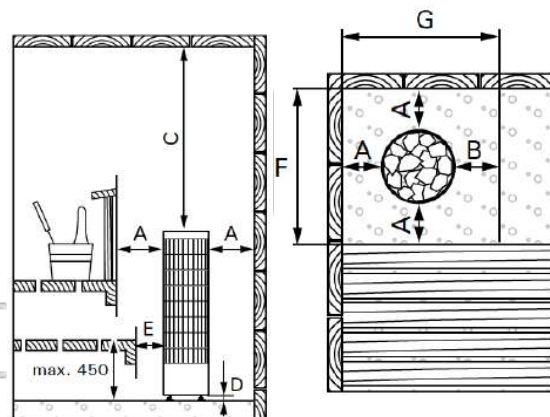

Accessoires non inclus :

- Poids des pierres à prévoir 100kg

Dimensions du poêle :

325x325x1080mm (L x P x H)

Option à choisir à la commande :

- Poêle 7kW (HPO704XW)
- Poêle 11kW (1-053-595)

| Résistances | | | | |
|-------------|-----------|------------------|--------------------|------------|
| Nom | Référence | Poêle | Composition du Kit | Puissance |
| ZRH-720 | 1-046-071 | Legend Home 7kW | 3/3 | 2260W/230V |
| ZSC-360 | 1-046-073 | Legend Home 11kW | 3/3 | 3600W/230V |