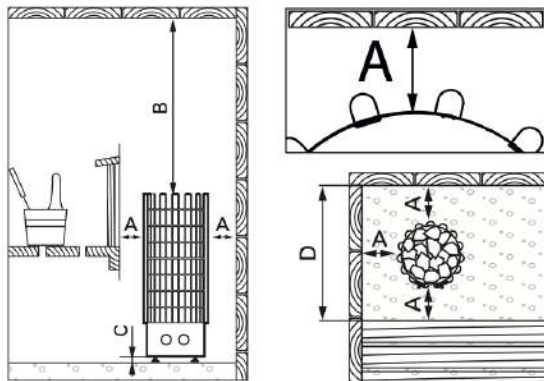

Option à choisir à la commande :

- Poêle 6,6kW (1-052-782)
- Poêle 7kW (1-052-559)
- Poêle 9kW (1-052-560)

Résistances				
Nom	Référence	Poêle	Composition du Kit	Puissance
ZSC-022	1-048-901	Cilindro 6,6kW	3/3	2200W/230V
ZRH-720	1-046-071	Cilindro 7kW	3/3	2260W/230V
ZSE-259	1-046-070	Cilindro 9kW	3/3	3000W/230V