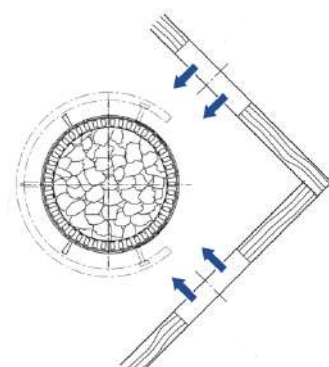

Accessoires non inclus :

- Poids des pierres à prévoir 25kg
- Câbles
- Boîtier de raccordement
- Sonde de température
- Tableau de commande

Dimensions du poêle :

D700x790mm (D x H)

Distance de sécurité Poêle Zeus