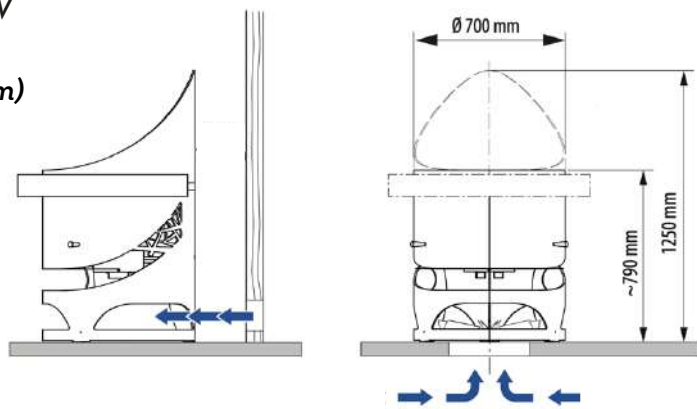

Accessoires non inclus :

- Poids des pierres à prévoir 25kg
- Câbles
- Boîtier de raccordement
- Sonde de température
- Tableau de commande

Dimensions du poêle :

D700x1250mm (D x H)

Distance de sécurité Poêle Zeus