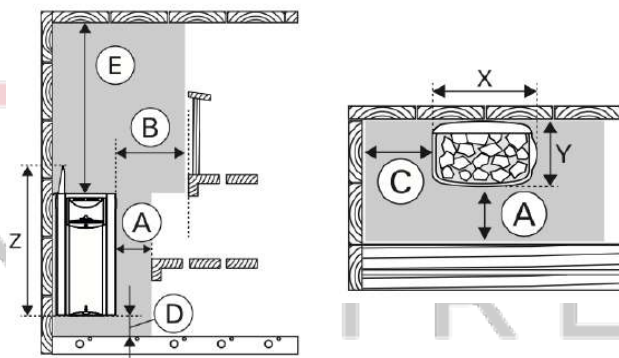

Dimensions du poêle :

Poêle 4,6kW et 6kW : 430x260x610mm (L x P x H)

Poêle 8kW et 9kW : 430x260x7000mm (L x P x H)

Option à choisir à la commande :

- Poêle 4,5kW (1-052-888)
- Poêle 6kW (1-052-928)
- Poêle 8kW (1-052-833)
- Poêle 9kW (1-052-902)

Distance de sécurité Poêle The wall

	A	B	C	D	E
4,5kW	20	35	35	80	1200
6kW	30	40	40	80	1200
8kW	30	70	70	80	1200
9kW	30	70	80	80	1200

Résistances

Nom	Référence	Poêle	Composition du Kit	Puissance
Y10-0016	1-053-443	The wall 4,5kW	3/3	1500W/230V
Y10-0015	1-053-008	The wall 6kW	3/3	2000W/230V
Y10-0014	1-049-483	The wall 8kW	3/3	2600W/230V
ZCU-830	1-046-049	The wall 9kW	3/3	3000W/230V