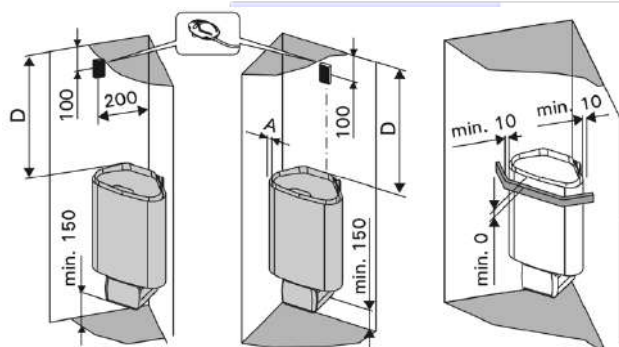

Dimensions du poêle :

340x200x635mm (L x P x H)

Résistances				
Nom	Référence	Poêle	Composition du Kit	Puissance
ZSN-150	1-046-021	Delta 2,9kW	1/2	1150W/230V
ZSN-160	1-048-676	Delta 2,9kW	1/2	1800W/230V

Distance de sécurité Poêle Delta Combi