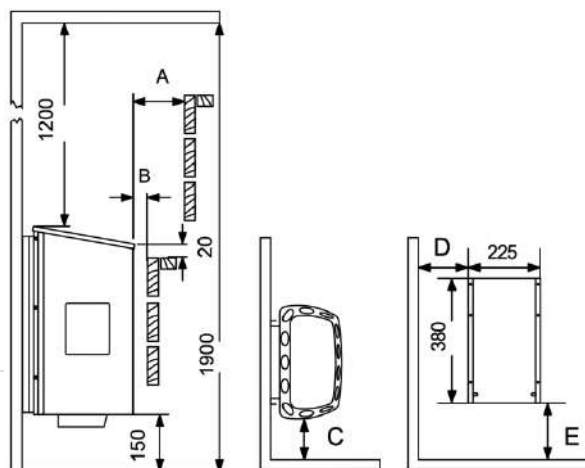

Distance de sécurité Poêle Mini

	Sans commande					Avec commande				
	A	B	C	D	E	A	B	C	D	E
2,3kW	60	20	50	90	155	100	20	100	140	155
3kW	60	20	50	90	155	100	20	100	140	155
3,6kW	60	20	50	90	155	100	20	100	140	155

BLEU BIEN-ÊTRE®
SAUNATHÉRIE