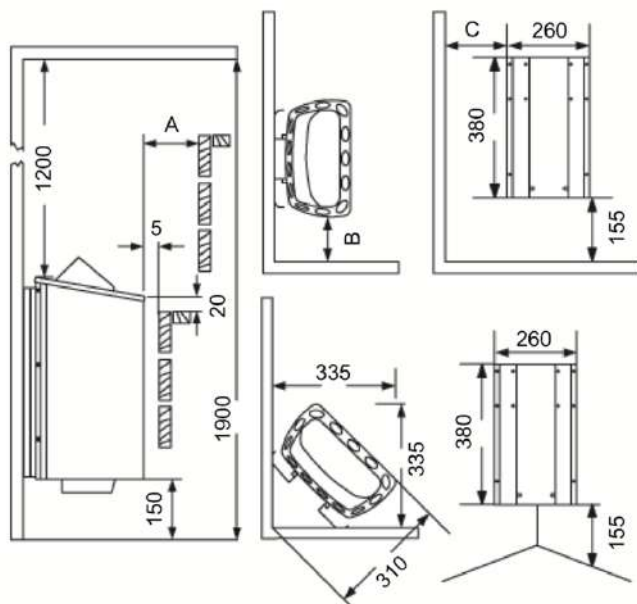

Dimensions du poêle :

330x315x450 (L x P x H)

Accessoires :

Pierres à sauna R-990

Référence : 1-027-949
Dimensions du produit : 50-100mm
Conditionnement : 20kg

Pierres à sauna rondes R-991

Référence : 1-028-978
Dimensions du produit : 50-100mm
Conditionnement : 15kg