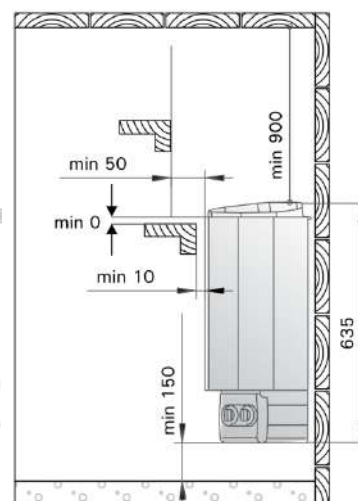

230/400V 2,3-3,6kW 1-4,5m³ 11kg

POÊLE DELTA E

Matériaux du poêle :

Pièces Externes : Acier inoxydable noir

Pièces internes : Acier inoxydables

Données techniques :

- Tension du poêle : 230/400V
- Volume du sauna entre 1 et 2,5m³ → 2,3kW
- Volume du sauna entre 2 et 4,5m³ → 3,6kW
- Notice du poêle
- Kit de fixation

Accessoires non inclus :

- Poids des pierres à prévoir 11kg
- Tableau de commande
- Boîtier de raccordement
- Sonde de température
- Câbles

Dimensions du poêle :

340x200x635mm (L x P x H)

Option à choisir à la commande :

- Poêle 2,3kW (HDE234M)
- Poêle 3,6kW (T-053-588)

Distance de sécurité Poêle Delta E

Résistances

| Nom | Référence | Poêle | Composition du Kit | Puissance |
|---------|-----------|-------------|--------------------|------------|
| ZSN-150 | 1-046-021 | Delta 2,3kW | 2/2 | 1150W/230V |
| ZSN-160 | 1-048-676 | Delta 3,6kW | 2/2 | 1800W/230V |