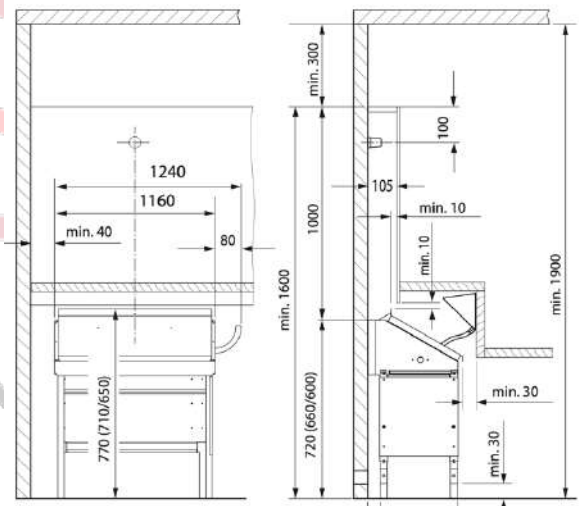

400V

6-12kW

6-18m³

20kg

POÊLE INVISIO MIDI

Matériaux du poêle :

Pièces Externes : Acier inoxydable

Pièces internes : Acier inoxydable

Données techniques :

- Tension du poêle : 400V
- Sous bancs avec cloison séparative
- Volume du sauna entre 6 et 8m³ → 6kW
- Volume du sauna entre 9 et 14m³ → 9kW
- Volume du sauna entre 14 et 18m³ → 12kW
- Notice du poêle
- Grille de sécurité
- Hauteur réglable
- Entonnoir d'eau en acier inoxydable avec un tube en silicone

Accessoires non inclus :

- Poids des pierres à prévoir 20kg
- Câbles
- Boîtier de raccordement
- Sonde de température
- Tableau de commande

Dimensions du poêle :

Poêle 6kW: 1160x380x650mm (L x P x H)

Option à choisir à la commande :

- Poêle Anthracite :
  - Poêle 6kW (94 5813)
  - Poêle 9kW (94 5814)
  - Poêle 12kW (94 5815)
- Poêle Acier inoxydable :
  - Poêle 6kW (94 5786)
  - Poêle 9kW (94 5787)
  - Poêle 12kW (94 5788)

Distance de sécurité Poêle Invisio midi

Accessoires :

Pierres à sauna R-990

Référence : 1-027-949
Dimensions du produit : 50-100mm
Conditionnement : 20kg

Pierres à sauna rondes R-991

Référence : 1-028-978
Dimensions du produit : 50-100mm
Conditionnement : 15kg

Résistances			
Référence	Poêle	Composition du Kit	Puissance
2000 8533	Invisio midi 6kW	4/4	1500W /230V
2000 8533	Invisio midi 9kW	6/6	1500W /230V
2000 8533	Invisio midi 12kW	8/8	1500W /230V

BLEU BIEN-ÊTRE
SAUNATHÈQUE