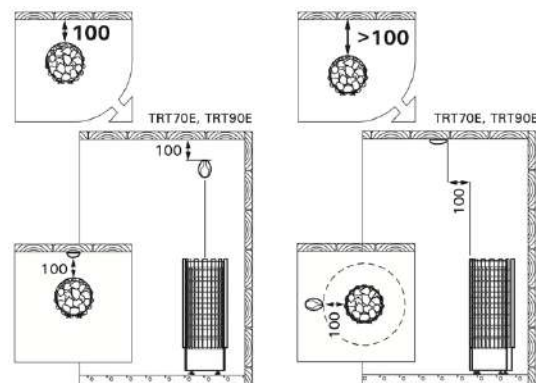

230/400V

7-9kW

6-14m³

80-90kg

POÊLE GLOW E

Matériaux du poêle :

Pièces Externes : Acier inoxydable

Pièces internes : Acier inoxydable

Données techniques :

- Tension du poêle : 230/400V
- Volume du sauna entre 6 et 10m³ → 7kW
- Volume du sauna entre 8 et 14m³ → 11kW
- Sonde de température
- Notice du poêle
- Kit de fixation
- Encastrement dans les bancs possibles

Accessoires non inclus :

- Poids des pierres à prévoir 80kg → 7kW
- Poids des pierres à prévoir 90kg → 11kW
- Câbles
- Tableau de commande
- Boîtier de raccordement

Dimensions du poêle :

364x364x1076mm (L x P x H)

Option à choisir à la commande :

- Poêle 7kW (1-047-316)
- Poêle 9kW (1-047-317)

Résistances				
Nom	Référence	Poêle	Composition du Kit	Puissance
ZRH-720	1-046-071	Glow 7kW	3/3	2260W /230V
ZSE-259	1-046-070	Glow 9kW	3/3	3500W/230V