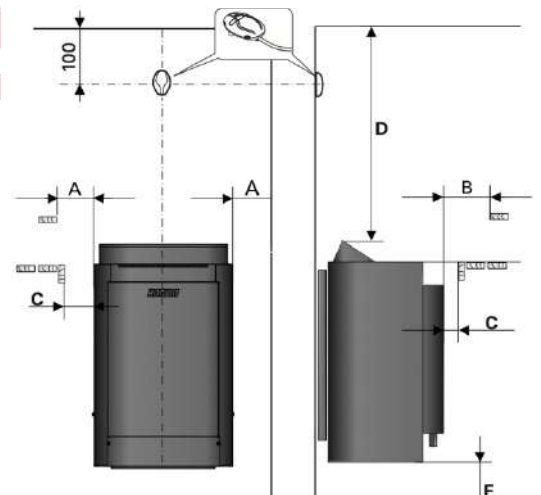

Dimensions du produit : 50-100mm

Conditionnement : 15kg

Distance de sécurité Poêle Combinator E

| | A | B | C | D | E |
|-----|-----|----|----|------|-----|
| 6kW | 50 | 60 | 10 | 1100 | 150 |
| 8kW | 100 | 90 | 10 | 1100 | 150 |