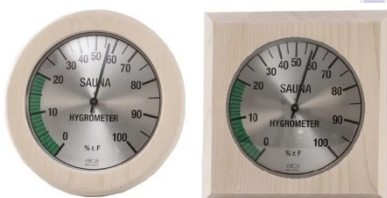

Hygromètre

Appareils de mesure de mesure biméalliques

- Mécanisme de mesure réglable
- Boîtier en plastique noir avec bague de recouvrement chromée

Option à choisir à la commande :

- Cadre en bois rond : (83253)
  -Dimensions : D165 x 35mm (D x P)
- Cadre en bois carré : (83255)
  -Dimensions : 180 x 180 x 35mm (L x H x P)