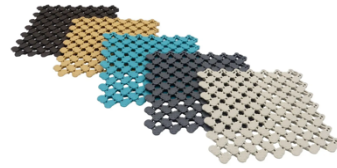

Tapis de sol

En plastique PVC

- Adapté pour le sauna, la douche, le bain de vapeur et la piscine
- Système de crochets à pression, facile à découper
- Anti-glissement (= niveau de qualité C) selon DIN 51097
- Antibactérien et anti-moisissure
- résistant aux UV
- -35 °C à +70 °C

Dimensions : 200x200x9 mm (L x H x E)

Option à choisir à la commande :

- Couleur brun foncé (8549) / Couleur beige (85490) / Couleur turquoise (85493) / Couleur gris graphite (85495) / Couleur crème (85498)
- Autres couleurs (8559) (Noir, bleu vif et foncé, orange, rouge et rose)