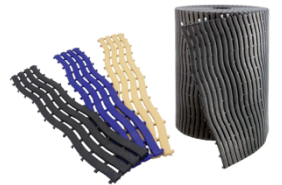

Tapis de sol en rouleaux

En plastique PE/EVA

- Adapté pour le sauna, la douche, le bain de vapeur et la piscine
- Rouleau complet de 16 m
- avec les connecteurs de référence 85485
- Anti-glissement (= niveau de qualité C) selon DIN 51097, laisse l'eau s'écouler facilement
- Antibactérien et anti-moisissure
- Teinté aux UV
- -35 °C à +70 °C

Dimensions : 580 x 9mm (H x E)

Option à choisir à la commande :

- Couleur beige (85480) / Couleur bleu foncé (85481) / Couleur gris graphite (85482) / Couleur noir (85483)
- Autres couleurs (crème, bleu vif, gris et vert olive) (8559)
- Connecteurs (85485)
 - 2 pièces par 10 cm de longueur sont nécessaires, en plastique opaque
 - 10 pièces par paquet