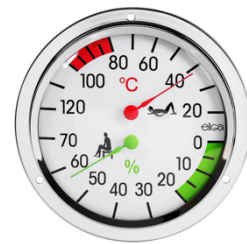

Mécanisme de mesure réglable

- Boîtier en acier inoxydable avec bord vissable antivol (83040)

Dimension : D147 x 25mm (D x P)

SAUNATHÈQUE

Appareils de mesure de mesure bimétalliques

- Mécanisme de mesure réglable
- Boîtier en plastique noir avec bague de recouvrement en aluminium
- Avec cadre en bois rond

Dimension : D155mm x 30mm (D x P)

Option à choisir à la commande :

- Thermo-hygromètre (83006)
- Thermomètre seulement (83115)
- Hygromètre seulement (83215)